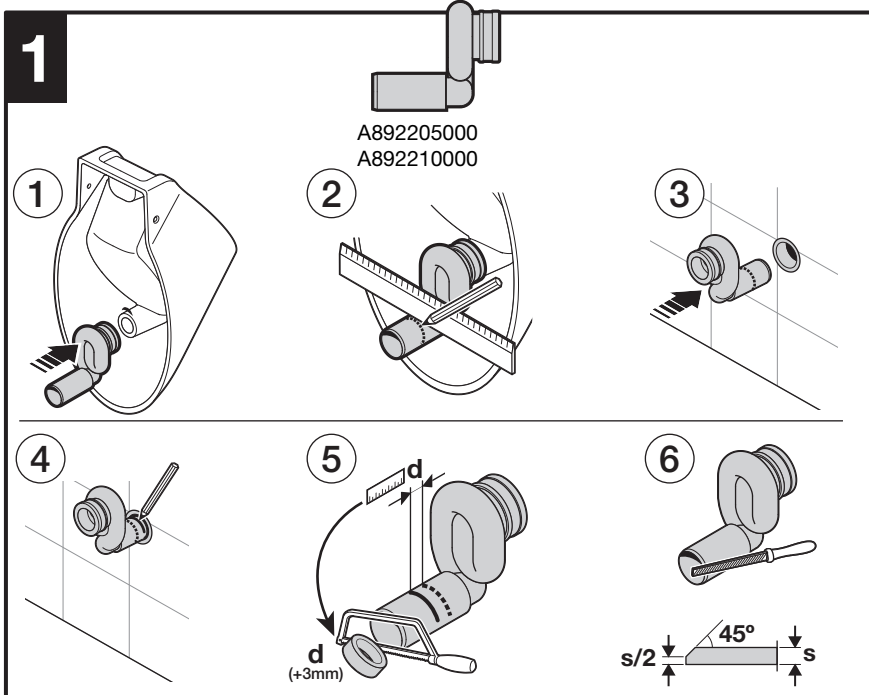

Roca

SPUN

A392500900c

Roca Sanitario, S.A.
Avda. Diagonal, 513
08029 Barcelona
SPAIN
www.roca.com

902
304
848

LÍNEA DE
ATENCIÓN AL
CONSUMIDOR
ESPAÑA

902
400
423

SERVICIO
TÉCNICO
ESPAÑA