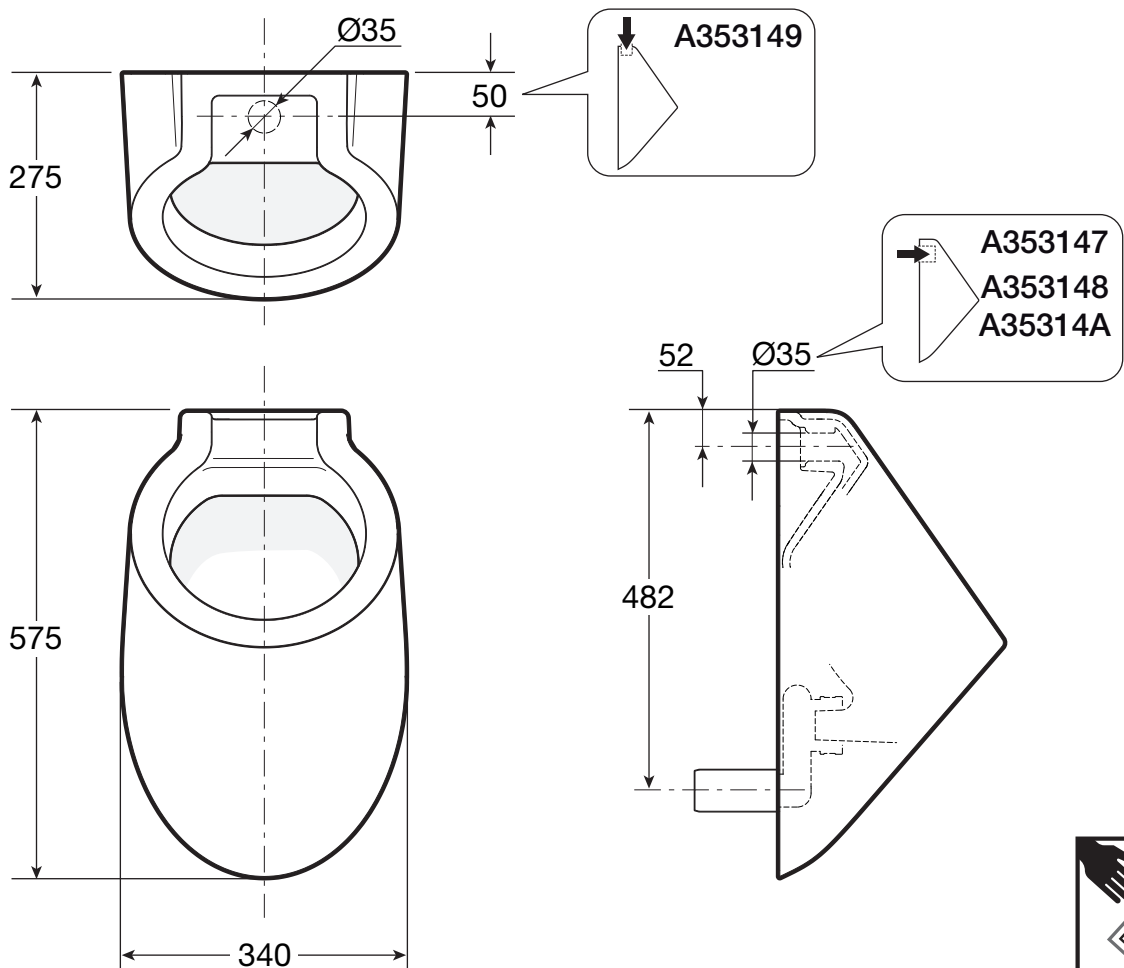

Roca

SPUN

A392500900c

Roca Sanitario, S.A.
Avda. Diagonal, 513
08029 Barcelona
SPAIN
www.roca.com

902
304
848

LÍNEA DE
ATENCIÓN AL
CONSUMIDOR
ESPAÑA

902
400
423

SERVICIO
TÉCNICO
ESPAÑA