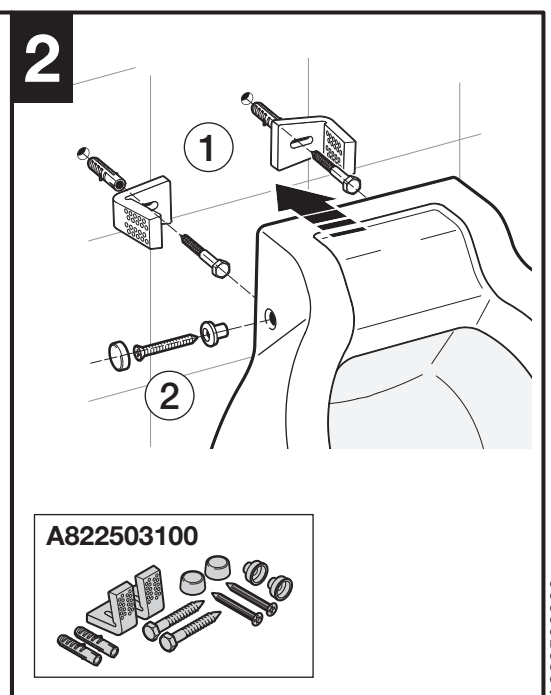

Roca

SPUN

A392500900c

Roca Sanitario, S.A.
Avda. Diagonal, 513
08029 Barcelona
SPAIN
www.roca.com

902
304
848

LÍNEA DE
ATENCIÓN AL
CONSUMIDOR
ESPAÑA

902
400
423

SERVICIO
TÉCNICO
ESPAÑA