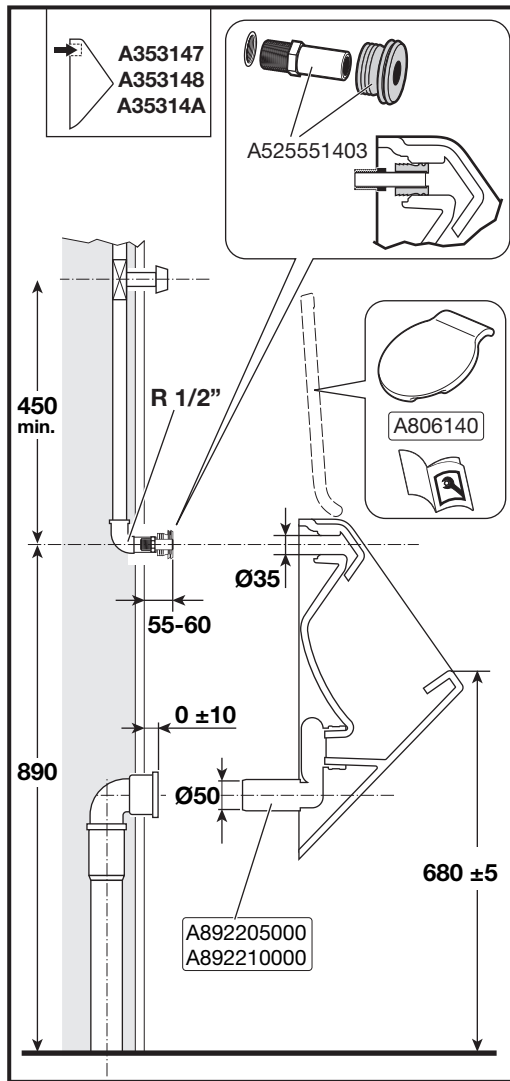

Roca

SPUN

A392500900c

Roca Sanitario, S.A.
Avda. Diagonal, 513
08029 Barcelona
SPAIN
www.roca.com

902
304
848

LÍNEA DE
ATENCIÓN AL
CONSUMIDOR
ESPAÑA

902
400
423

SERVICIO
TÉCNICO
ESPAÑA