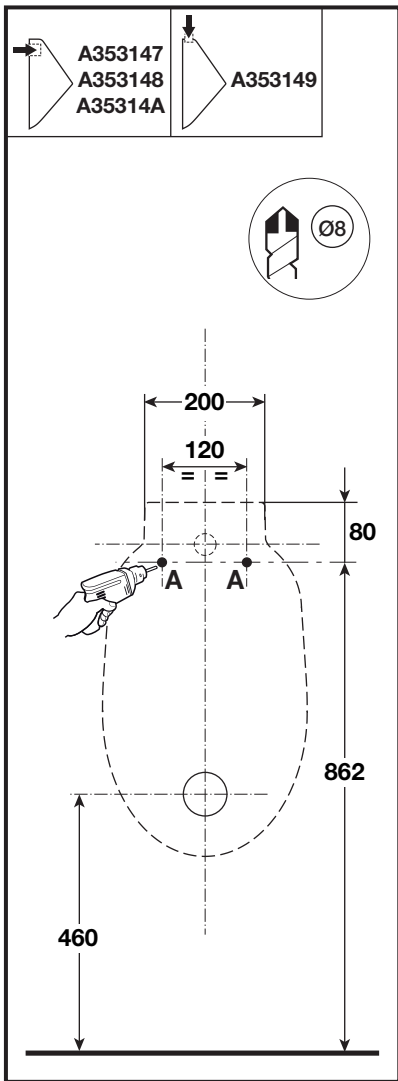

Roca

SPUN

A392500900c

Roca Sanitario, S.A.
Avda. Diagonal, 513
08029 Barcelona
SPAIN
www.roca.com

902
304
848

LÍNEA DE
ATENCIÓN AL
CONSUMIDOR
ESPAÑA

902
400
423

SERVICIO
TÉCNICO
ESPAÑA