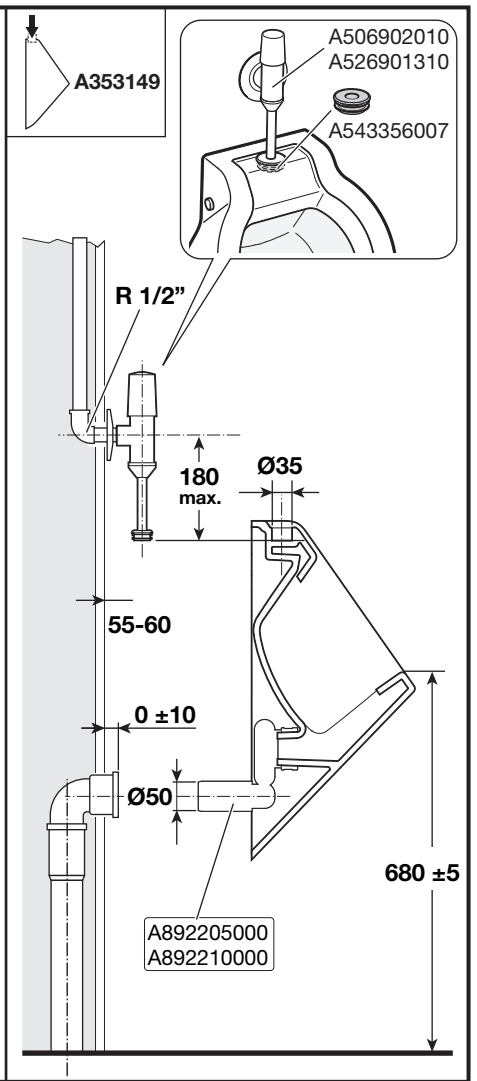

Roca

SPUN

A392500900c

Roca Sanitario, S.A.
Avda. Diagonal, 513
08029 Barcelona
SPAIN
www.roca.com

902
304
848

LÍNEA DE
ATENCIÓN AL
CONSUMIDOR
ESPAÑA

902
400
423

SERVICIO
TÉCNICO
ESPAÑA