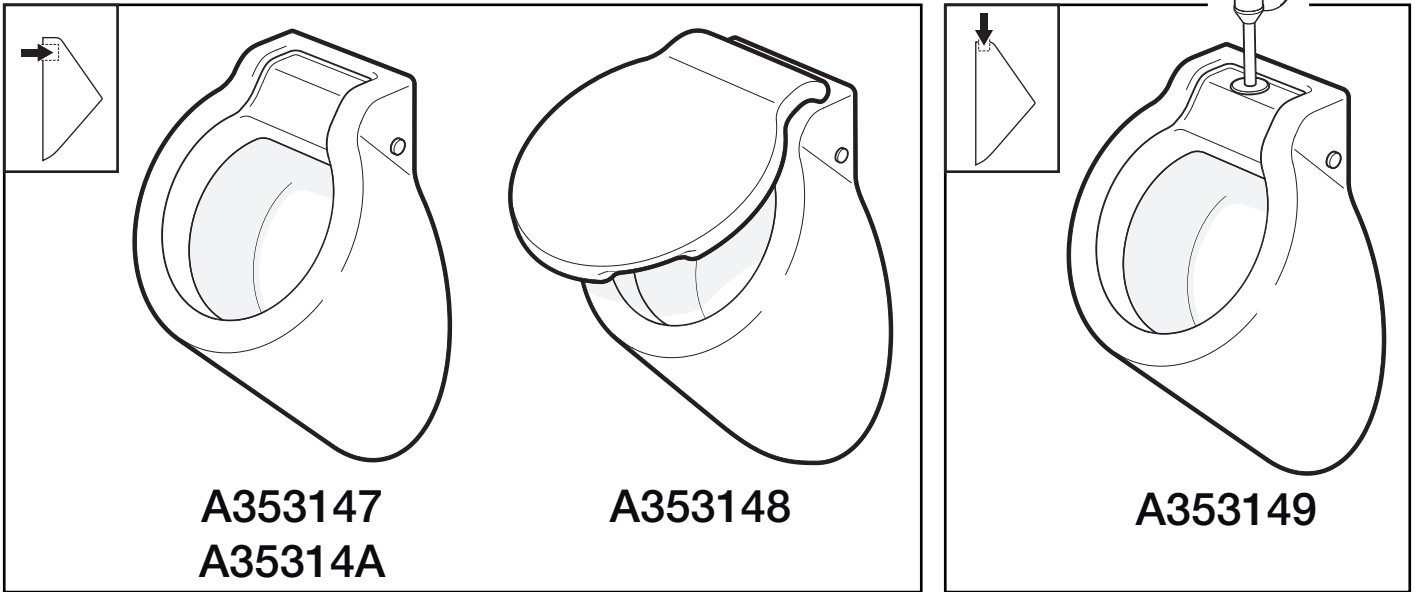

Roca

SPUN

A392500900c

Roca Sanitario, S.A.
Avda. Diagonal, 513
08029 Barcelona
SPAIN
www.roca.com

902
304
848

LÍNEA DE
ATENCIÓN AL
CONSUMIDOR
ESPAÑA

902
400
423

SERVICIO
TÉCNICO
ESPAÑA