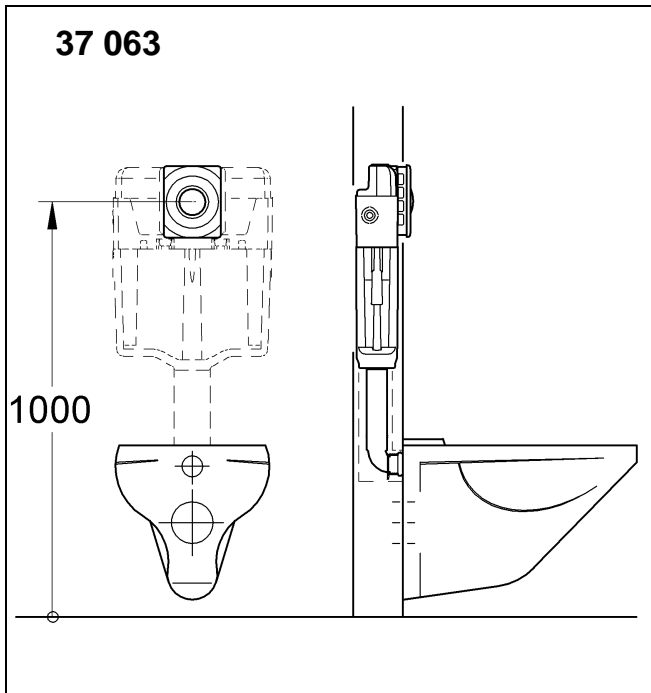

37 063

37 547

Design & Quality Engineering GROHE Germany

96.100.131/ÄM 222723/12.11

GROHE

ENJOY WATER®

Bitte diese Anleitung an den Benutzer der Armatur weitergeben!
 Please pass these instructions on to the end user of the fitting!
 S.v.p remettre cette instruction à l'utilisateur de la robinetterie!