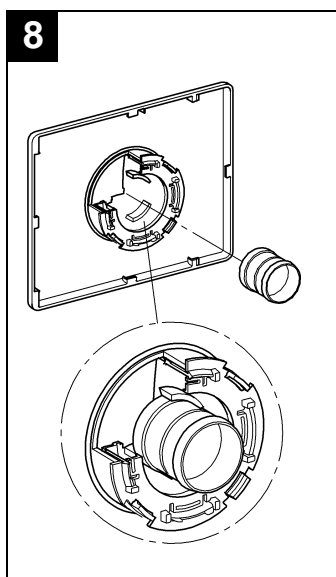

37 063

37 547

Design & Quality Engineering GROHE Germany

96.100.131/ÄM 222723/12.11

GROHE

ENJOY WATER®

Bitte diese Anleitung an den Benutzer der Armatur weitergeben!
 Please pass these instructions on to the end user of the fitting!
 S.v.p remettre cette instruction à l'utilisateur de la robinetterie!