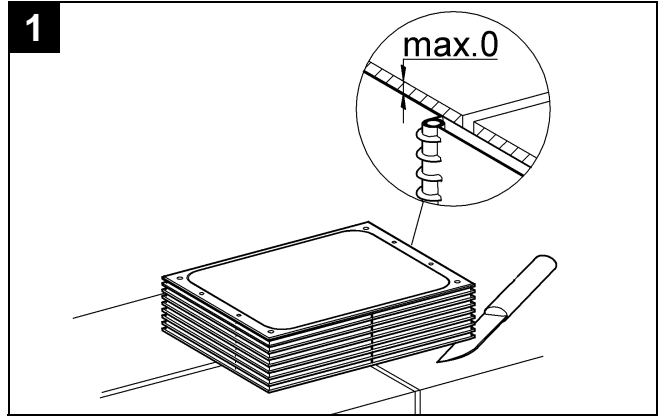

37 063

37 547

Design & Quality Engineering GROHE Germany

96.100.131/ÄM 222723/12.11

GROHE

ENJOY WATER®

Bitte diese Anleitung an den Benutzer der Armatur weitergeben!
 Please pass these instructions on to the end user of the fitting!
 S.v.p remettre cette instruction à l'utilisateur de la robinetterie!