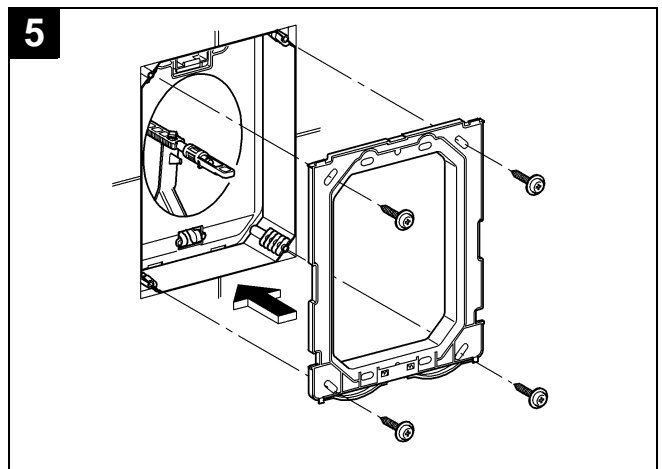

37 063

37 547

Design & Quality Engineering GROHE Germany

96.100.131/ÄM 222723/12.11

GROHE

ENJOY WATER®

Bitte diese Anleitung an den Benutzer der Armatur weitergeben!
 Please pass these instructions on to the end user of the fitting!
 S.v.p remettre cette instruction à l'utilisateur de la robinetterie!