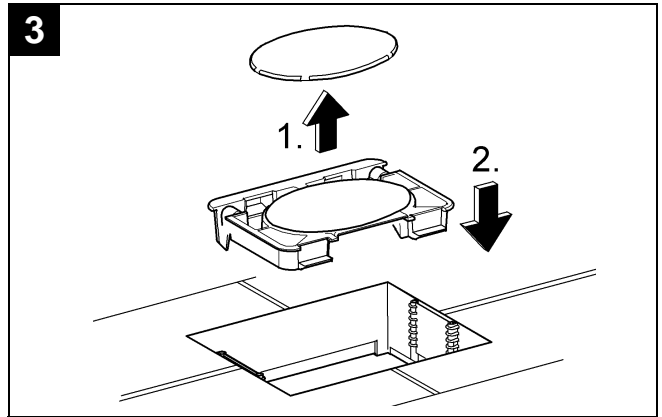

37 063

37 547

Design & Quality Engineering GROHE Germany

96.100.131/ÄM 222723/12.11

GROHE

ENJOY WATER®

Bitte diese Anleitung an den Benutzer der Armatur weitergeben!
 Please pass these instructions on to the end user of the fitting!
 S.v.p remettre cette instruction à l'utilisateur de la robinetterie!