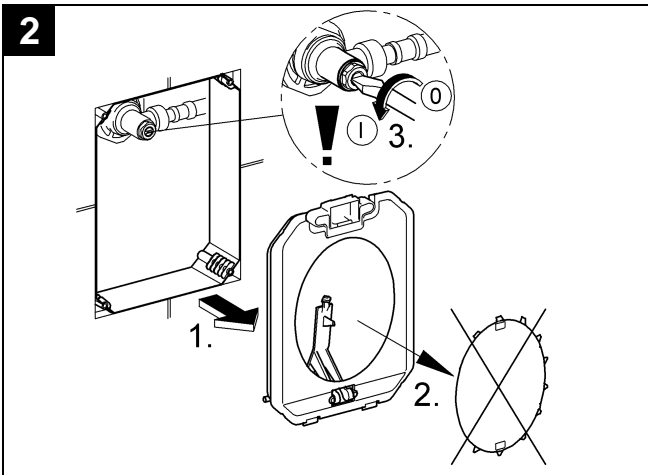

37 063

37 547

Design & Quality Engineering GROHE Germany

96.100.131/ÄM 222723/12.11

GROHE

ENJOY WATER®

Bitte diese Anleitung an den Benutzer der Armatur weitergeben!
 Please pass these instructions on to the end user of the fitting!
 S.v.p remettre cette instruction à l'utilisateur de la robinetterie!