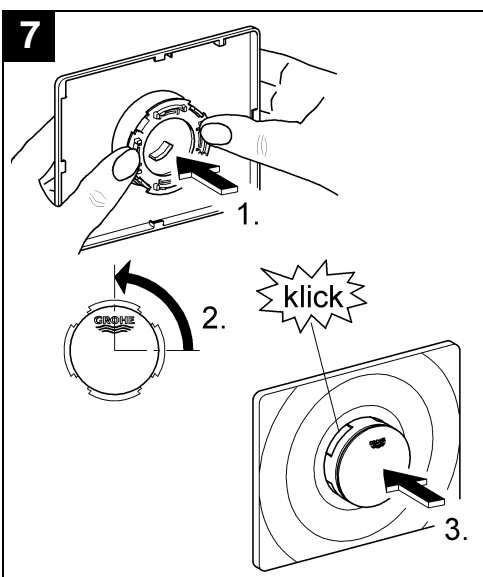

37 063

37 547

Design & Quality Engineering GROHE Germany

96.100.131/ÄM 222723/12.11

GROHE

ENJOY WATER®

Bitte diese Anleitung an den Benutzer der Armatur weitergeben!
 Please pass these instructions on to the end user of the fitting!
 S.v.p remettre cette instruction à l'utilisateur de la robinetterie!