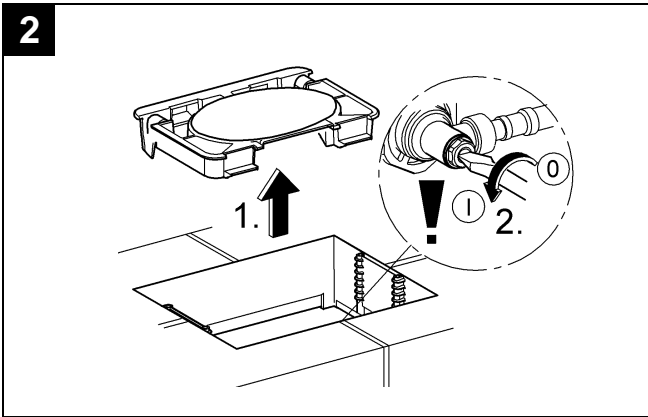

37 063

37 547

Design & Quality Engineering GROHE Germany

96.100.131/ÄM 222723/12.11

GROHE

ENJOY WATER®

Bitte diese Anleitung an den Benutzer der Armatur weitergeben!
 Please pass these instructions on to the end user of the fitting!
 S.v.p remettre cette instruction à l'utilisateur de la robinetterie!