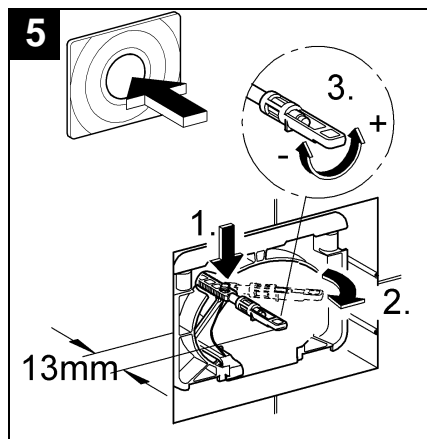

37 063

37 547

Design & Quality Engineering GROHE Germany

96.100.131/ÄM 222723/12.11

GROHE

ENJOY WATER®

Bitte diese Anleitung an den Benutzer der Armatur weitergeben!
 Please pass these instructions on to the end user of the fitting!
 S.v.p remettre cette instruction à l'utilisateur de la robinetterie!