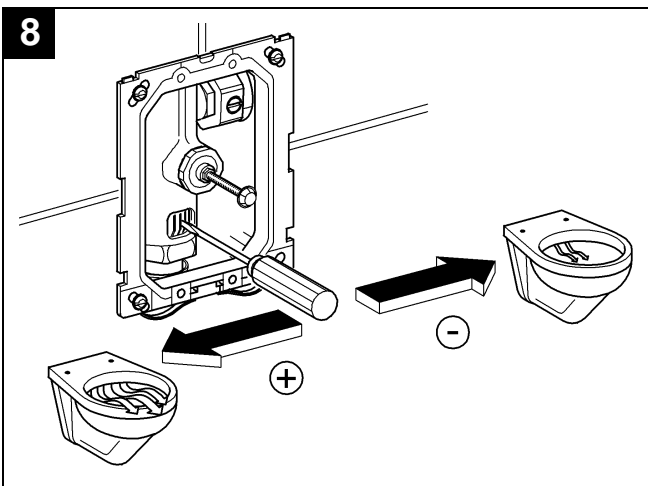

37 063

37 547

Design & Quality Engineering GROHE Germany

96.100.131/ÄM 222723/12.11

GROHE

ENJOY WATER®

Bitte diese Anleitung an den Benutzer der Armatur weitergeben!
 Please pass these instructions on to the end user of the fitting!
 S.v.p remettre cette instruction à l'utilisateur de la robinetterie!