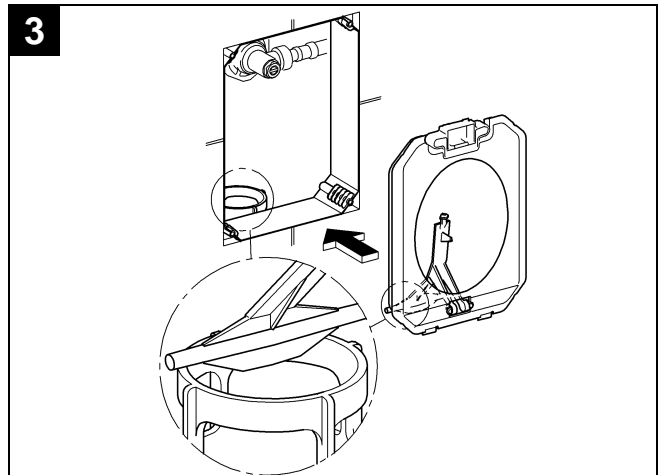

37 063

37 547

Design & Quality Engineering GROHE Germany

96.100.131/ÄM 222723/12.11

GROHE

ENJOY WATER®

Bitte diese Anleitung an den Benutzer der Armatur weitergeben!
 Please pass these instructions on to the end user of the fitting!
 S.v.p remettre cette instruction à l'utilisateur de la robinetterie!