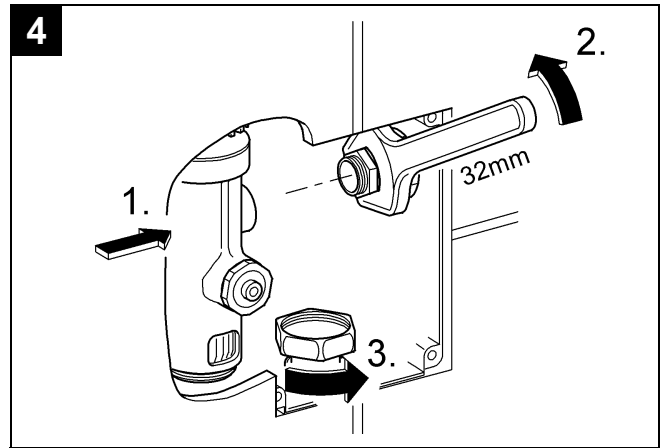

37 063

37 547

Design & Quality Engineering GROHE Germany

96.100.131/ÄM 222723/12.11

GROHE

ENJOY WATER®

Bitte diese Anleitung an den Benutzer der Armatur weitergeben!
 Please pass these instructions on to the end user of the fitting!
 S.v.p remettre cette instruction à l'utilisateur de la robinetterie!