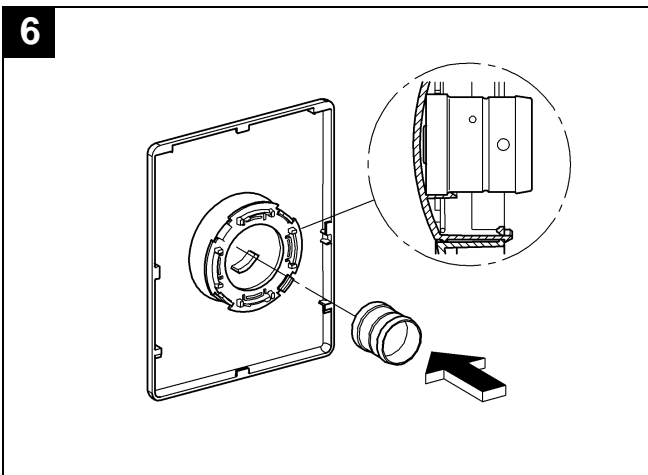

37 063

37 547

Design & Quality Engineering GROHE Germany

96.100.131/ÄM 222723/12.11

GROHE

ENJOY WATER®

Bitte diese Anleitung an den Benutzer der Armatur weitergeben!
 Please pass these instructions on to the end user of the fitting!
 S.v.p remettre cette instruction à l'utilisateur de la robinetterie!