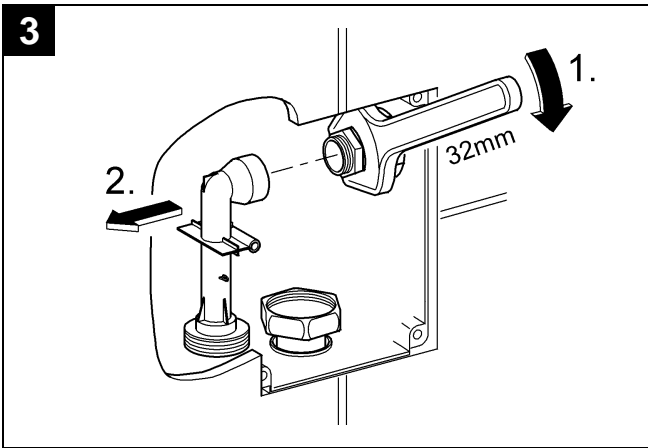

37 063

37 547

Design & Quality Engineering GROHE Germany

96.100.131/ÄM 222723/12.11

GROHE

ENJOY WATER®

Bitte diese Anleitung an den Benutzer der Armatur weitergeben!
 Please pass these instructions on to the end user of the fitting!
 S.v.p remettre cette instruction à l'utilisateur de la robinetterie!