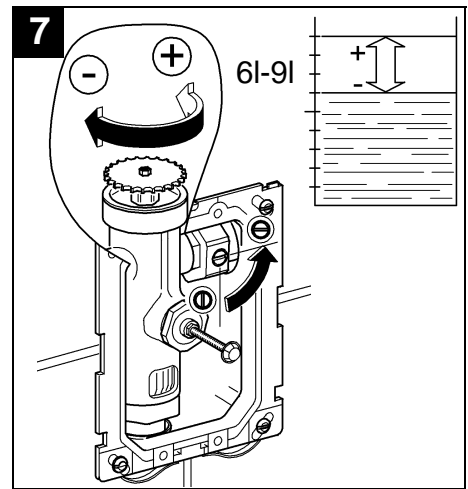

37 063

37 547

Design & Quality Engineering GROHE Germany

96.100.131/ÄM 222723/12.11

GROHE

ENJOY WATER®

Bitte diese Anleitung an den Benutzer der Armatur weitergeben!
 Please pass these instructions on to the end user of the fitting!
 S.v.p remettre cette instruction à l'utilisateur de la robinetterie!