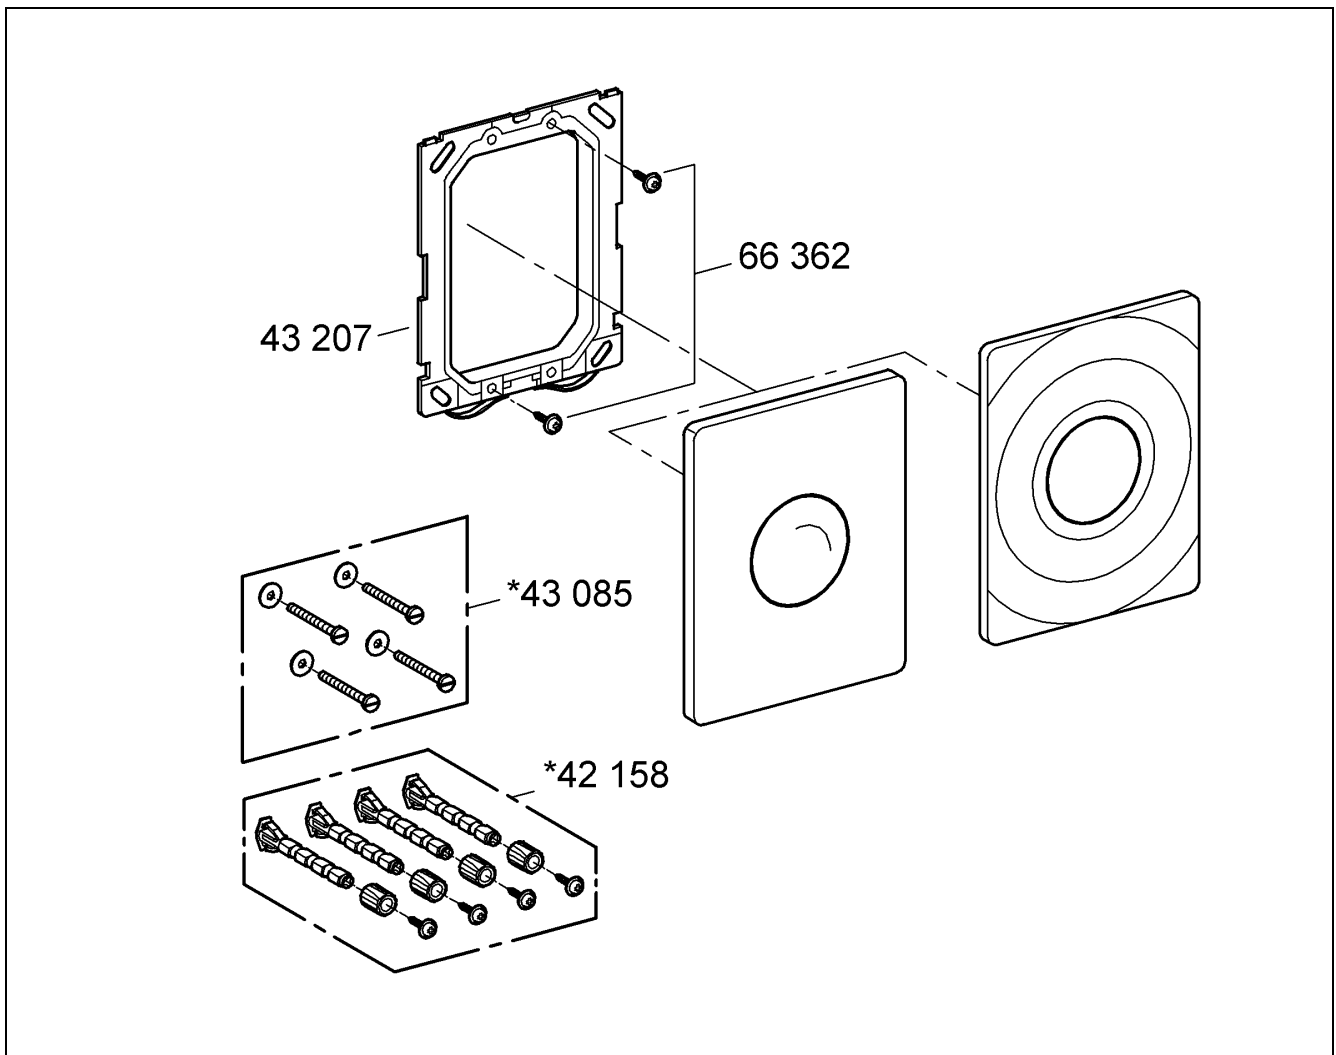

37 063

37 547

Design & Quality Engineering GROHE Germany

96.100.131/ÄM 222723/12.11

GROHE

ENJOY WATER®

Bitte diese Anleitung an den Benutzer der Armatur weitergeben!
 Please pass these instructions on to the end user of the fitting!
 S.v.p remettre cette instruction à l'utilisateur de la robinetterie!