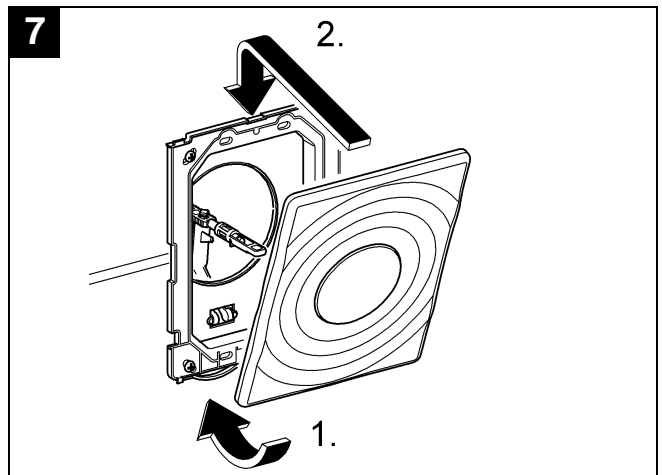

37 063

37 547

Design & Quality Engineering GROHE Germany

96.100.131/ÄM 222723/12.11

GROHE

ENJOY WATER®

Bitte diese Anleitung an den Benutzer der Armatur weitergeben!
 Please pass these instructions on to the end user of the fitting!
 S.v.p remettre cette instruction à l'utilisateur de la robinetterie!