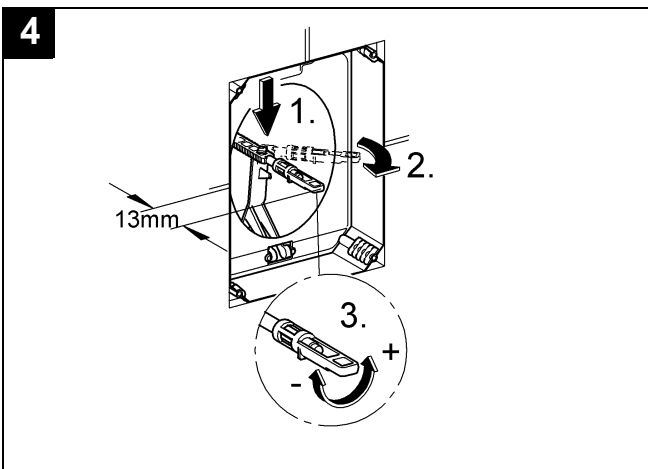

37 063

37 547

Design & Quality Engineering GROHE Germany

96.100.131/ÄM 222723/12.11

GROHE

ENJOY WATER®

Bitte diese Anleitung an den Benutzer der Armatur weitergeben!
 Please pass these instructions on to the end user of the fitting!
 S.v.p remettre cette instruction à l'utilisateur de la robinetterie!