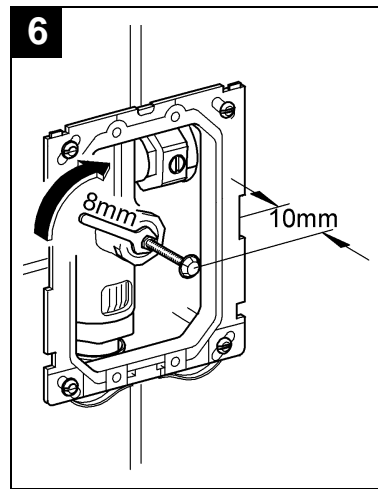

37 063

37 547

Design & Quality Engineering GROHE Germany

96.100.131/ÄM 222723/12.11

GROHE

ENJOY WATER®

Bitte diese Anleitung an den Benutzer der Armatur weitergeben!
 Please pass these instructions on to the end user of the fitting!
 S.v.p remettre cette instruction à l'utilisateur de la robinetterie!