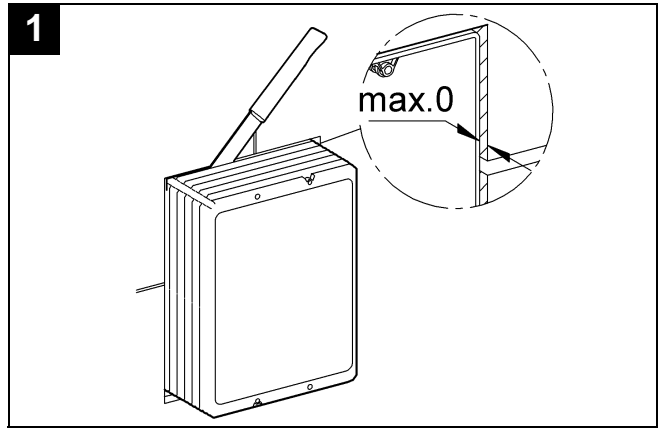

37 063

37 547

Design & Quality Engineering GROHE Germany

96.100.131/ÄM 222723/12.11

GROHE

ENJOY WATER®

Bitte diese Anleitung an den Benutzer der Armatur weitergeben!
 Please pass these instructions on to the end user of the fitting!
 S.v.p remettre cette instruction à l'utilisateur de la robinetterie!