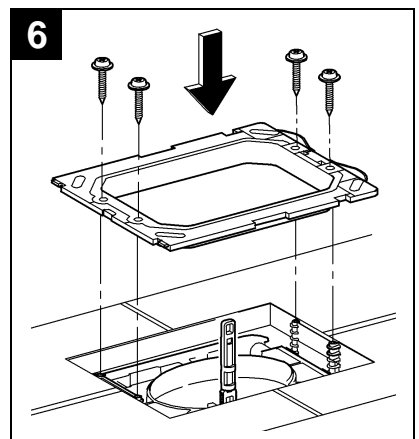

37 063

37 547

Design & Quality Engineering GROHE Germany

96.100.131/ÄM 222723/12.11

GROHE

ENJOY WATER®

Bitte diese Anleitung an den Benutzer der Armatur weitergeben!
 Please pass these instructions on to the end user of the fitting!
 S.v.p remettre cette instruction à l'utilisateur de la robinetterie!