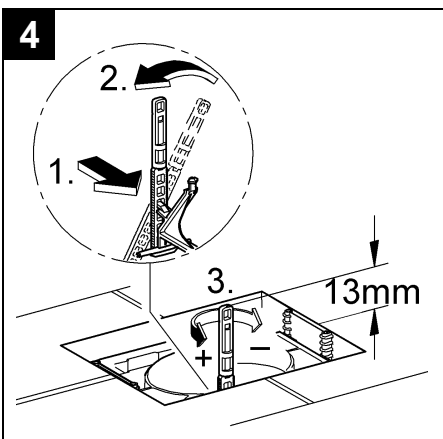

37 063

37 547

Design & Quality Engineering GROHE Germany

96.100.131/ÄM 222723/12.11

GROHE

ENJOY WATER®

Bitte diese Anleitung an den Benutzer der Armatur weitergeben!
 Please pass these instructions on to the end user of the fitting!
 S.v.p remettre cette instruction à l'utilisateur de la robinetterie!