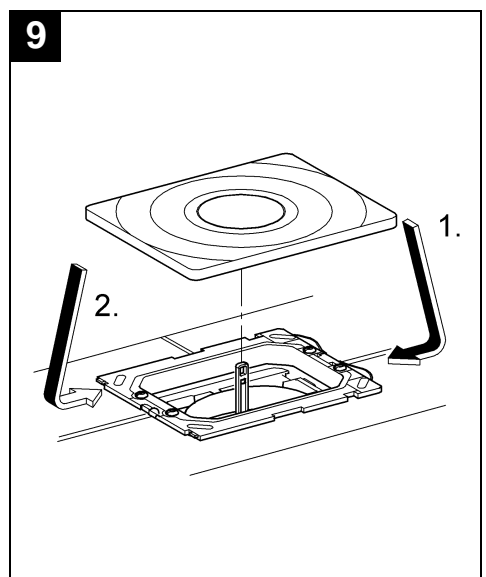

37 063

37 547

Design & Quality Engineering GROHE Germany

96.100.131/ÄM 222723/12.11

GROHE

ENJOY WATER®

Bitte diese Anleitung an den Benutzer der Armatur weitergeben!
 Please pass these instructions on to the end user of the fitting!
 S.v.p remettre cette instruction à l'utilisateur de la robinetterie!