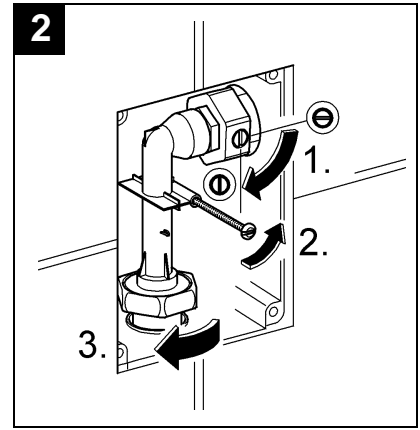

37 063

37 547

Design & Quality Engineering GROHE Germany

96.100.131/ÄM 222723/12.11

GROHE

ENJOY WATER®

Bitte diese Anleitung an den Benutzer der Armatur weitergeben!
 Please pass these instructions on to the end user of the fitting!
 S.v.p remettre cette instruction à l'utilisateur de la robinetterie!