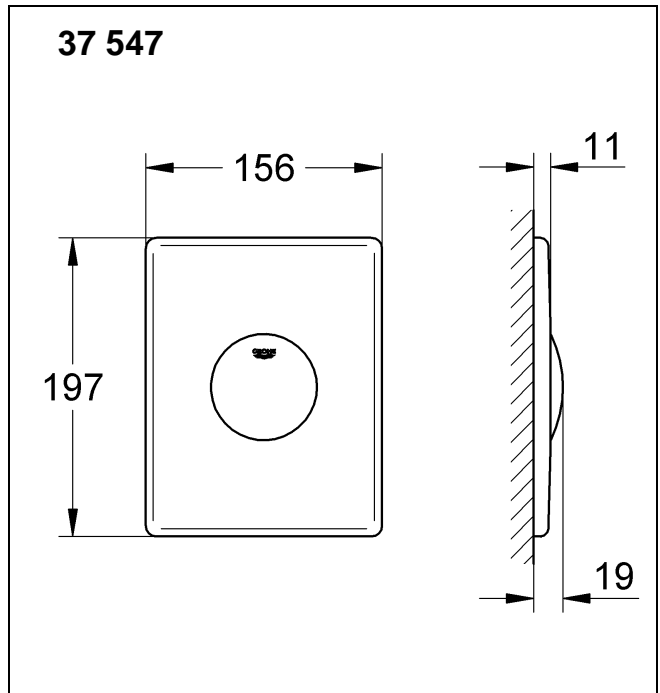

37 063

37 547

Design & Quality Engineering GROHE Germany

96.100.131/ÄM 222723/12.11

GROHE

ENJOY WATER®

Bitte diese Anleitung an den Benutzer der Armatur weitergeben!
 Please pass these instructions on to the end user of the fitting!
 S.v.p remettre cette instruction à l'utilisateur de la robinetterie!