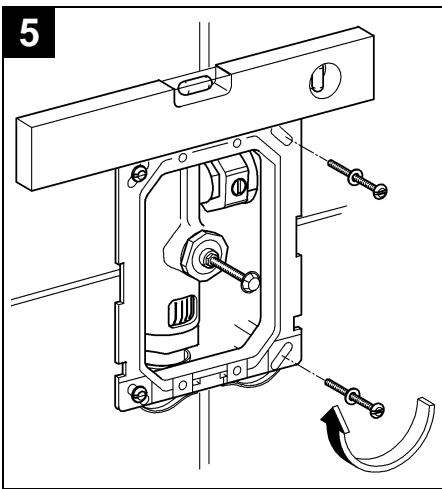

37 063

37 547

Design & Quality Engineering GROHE Germany

96.100.131/ÄM 222723/12.11

GROHE

ENJOY WATER®

Bitte diese Anleitung an den Benutzer der Armatur weitergeben!
 Please pass these instructions on to the end user of the fitting!
 S.v.p remettre cette instruction à l'utilisateur de la robinetterie!