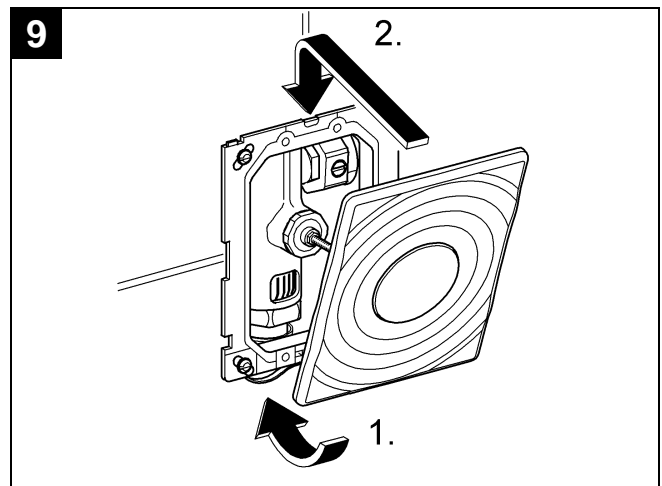

37 063

37 547

Design & Quality Engineering GROHE Germany

96.100.131/ÄM 222723/12.11

GROHE

ENJOY WATER®

Bitte diese Anleitung an den Benutzer der Armatur weitergeben!
 Please pass these instructions on to the end user of the fitting!
 S.v.p remettre cette instruction à l'utilisateur de la robinetterie!