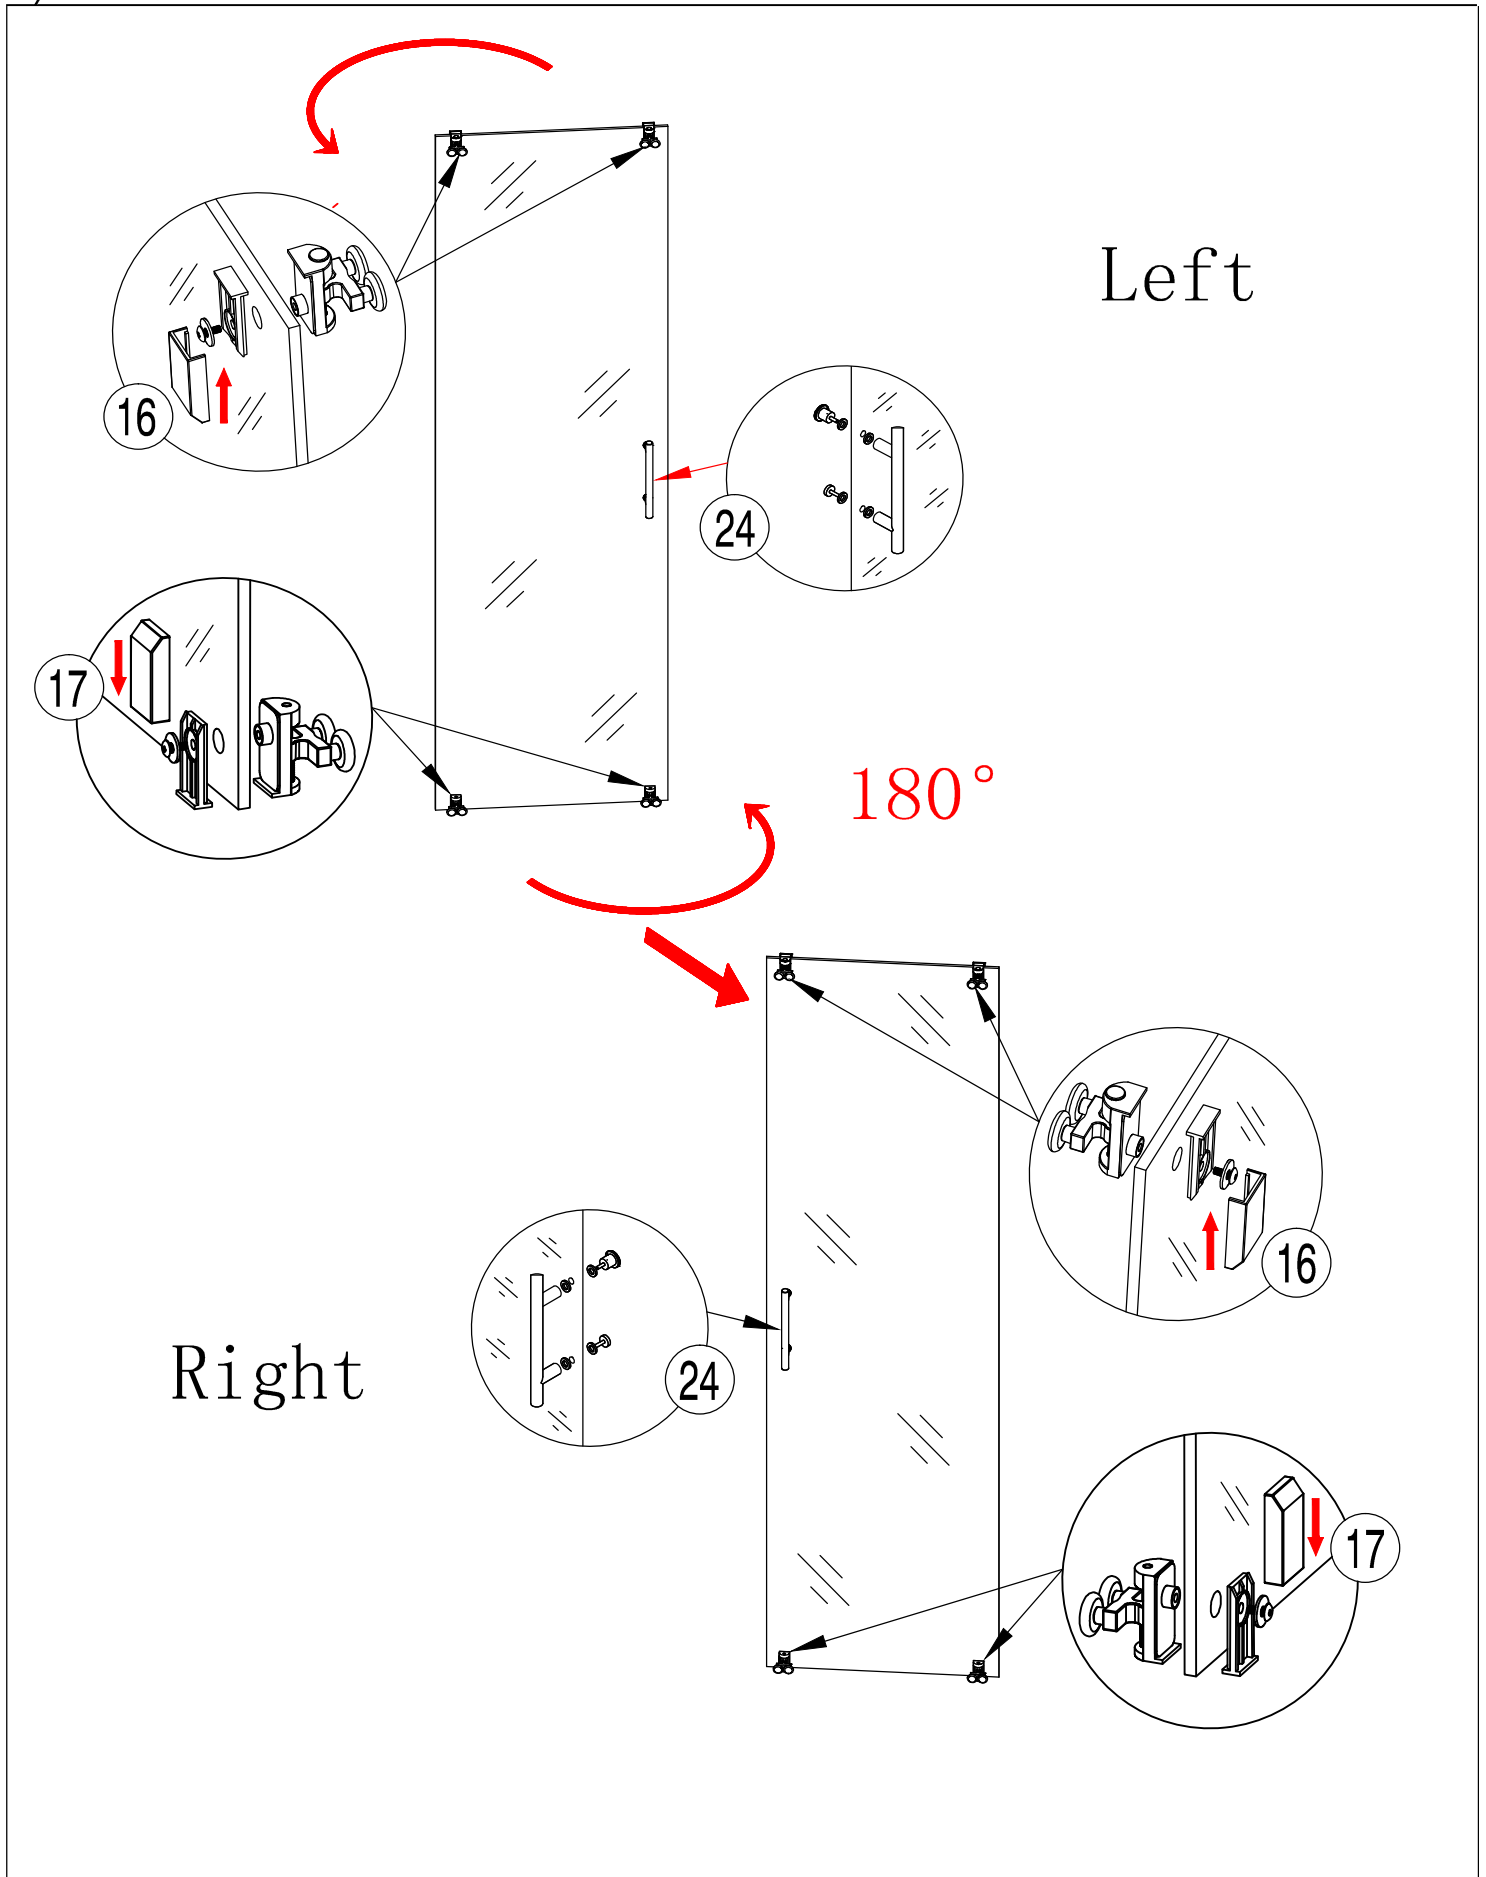

RGW-2819

serial number	graphical	Parameter	quantity	remarks
17			2 PCS	
18			1 PCS	
19			1 PCS	
20			1 PCS	
21			14 PCS	
22			1 PCS	
23			2 PCS	
24			1 PCS	
25			1 PCS	

ST3.5x9.5

ST3.5x9.5

ST3.5x16

Left

Right