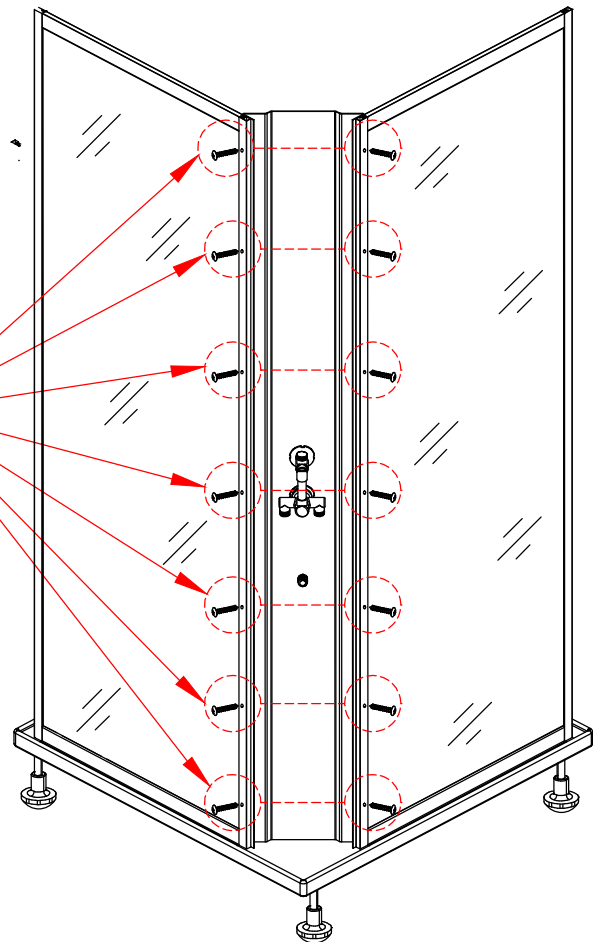

RGW-2819

serial number	graphical	Parameter	quantity	remarks
17			2 PCS	
18			1 PCS	
19			1 PCS	
20			1 PCS	
21			14 PCS	
22			1 PCS	
23			2 PCS	
24			1 PCS	
25			1 PCS	

ST3.5x9.5

ST3.5x9.5

ST3.5x16

Left

Right