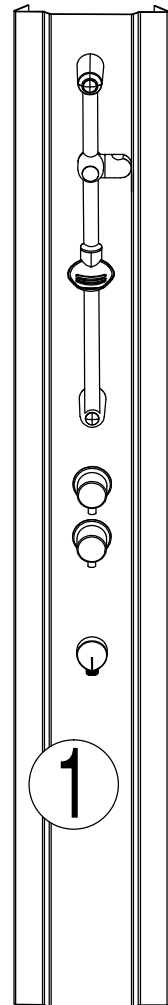

RGW-2819

serial number	graphical	Parameter	quantity	remarks
17			2 PCS	
18			1 PCS	
19			1 PCS	
20			1 PCS	
21			14 PCS	
22			1 PCS	
23			2 PCS	
24			1 PCS	
25			1 PCS	

ST3.5x9.5

ST3.5x9.5

ST3.5x16

Left

Right