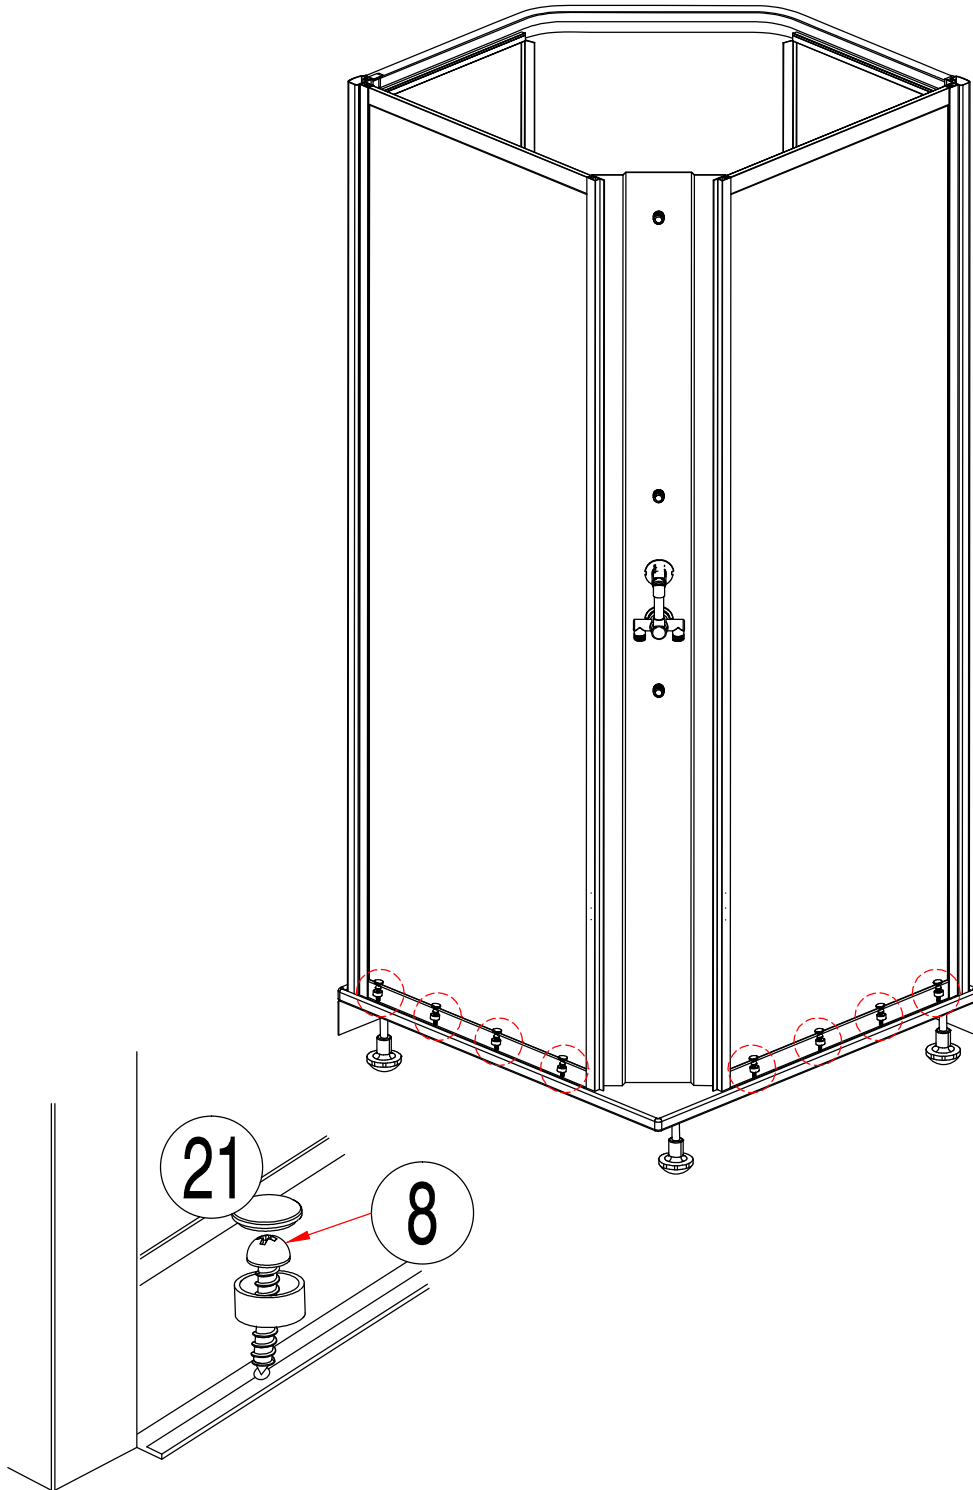

RGW-2819

serial number	graphical	Parameter	quantity	remarks
17			2 PCS	
18			1 PCS	
19			1 PCS	
20			1 PCS	
21			14 PCS	
22			1 PCS	
23			2 PCS	
24			1 PCS	
25			1 PCS	

ST3.5x9.5

ST3.5x9.5

ST3.5x16

Left

Right