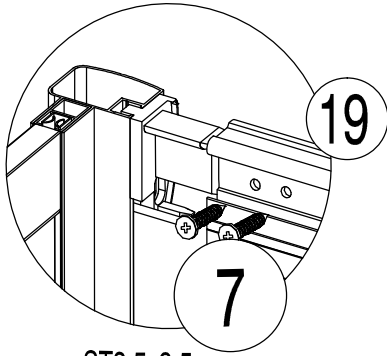

RGW-2819

serial number	graphical	Parameter	quantity	remarks
17			2 PCS	
18			1 PCS	
19			1 PCS	
20			1 PCS	
21			14 PCS	
22			1 PCS	
23			2 PCS	
24			1 PCS	
25			1 PCS	

ST3.5x9.5

ST3.5x9.5

ST3.5x16

Left

Right