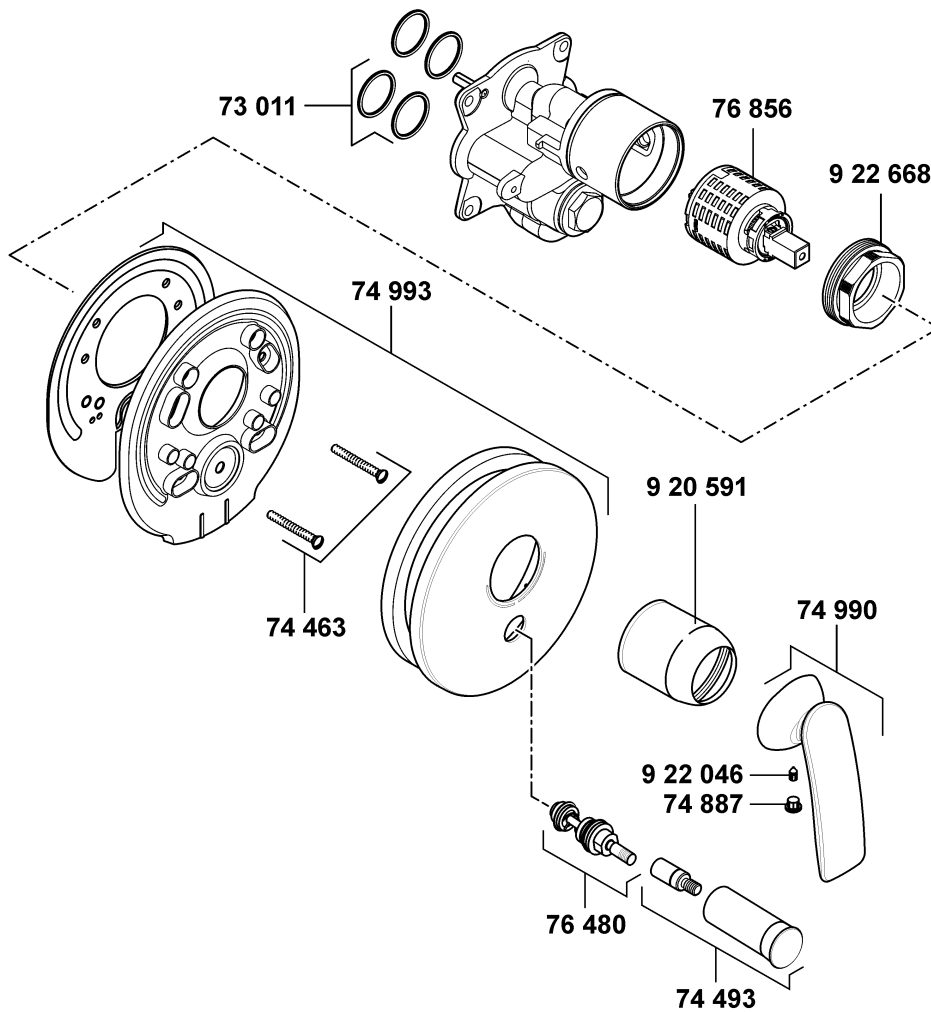

KLUDI BALANCE

52650

A_5265075

52650

**Unterputz-Wannenfüll- und Brause-
Einhandmischer**

concealed bath/shower mixer valve

ééngreeps inbouw bad-/douchemengkraan

73 011 Dichtungssatz
74 463 Schraube
74 493 Zugknopf
74 887 Markierungsstopfen
74 990 Hebel KLUDI BALANCE
74 993 Rosette
76 480 Umstellung
76 856 Kartusche
920 591 Abdekhülse
922 046 Gewindestift
922 668 Spanschraube

sealing set
screw
pull knob
red/blue insert
lever for KLUDI BALANCE
wall flange
diverter
cartridge
cover case
threading lathe
screw

set dichtingen
schroef
trekknop
markeringsstop
greep voor KLUDI BALANCE
rozet
omstelling
cartouche
afdekhuls
inbus schroef
spanschroef