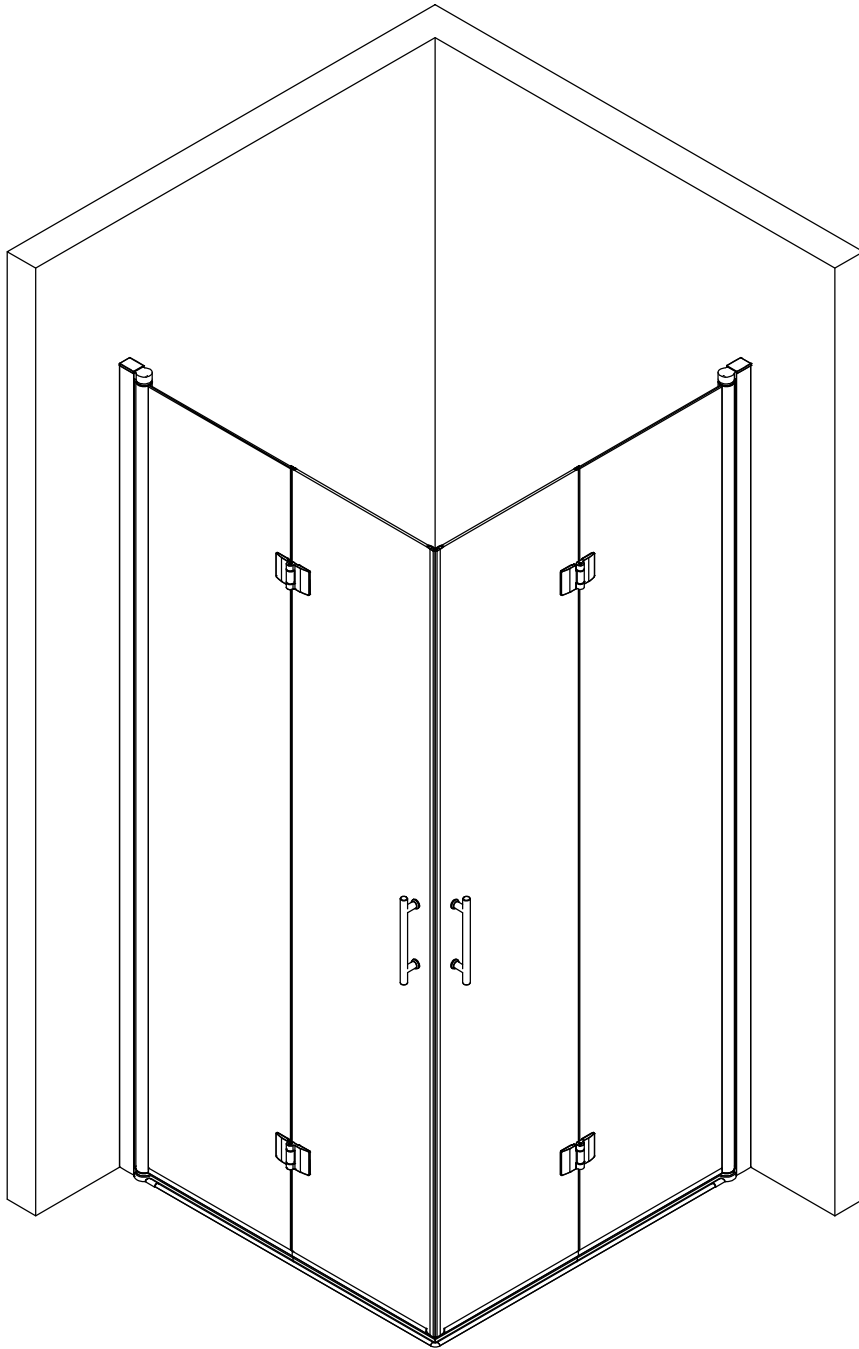

RGW LE-36/46

Ø6

№	Изображение	Параметр	Количество	Примечание
1			6 шт.	
2			2 шт.	
3			6 шт.	
4			1 шт.	
5			2 шт.	
6			4 шт.	
7			1 шт.	
8			1 шт.	
9			2 шт.	
10			2 шт.	
11			1 шт.	
12			2 шт.	
13		ST3. 9X35	6 шт.	
14		ST3. 5X9. 5	6 шт.	
15			2 шт.	
16			2 шт.	

№	Изображение	Параметр	Количество	Примечание
17			2 шт.	
18			2 шт.	
19		M4	1 шт.	
20			1 шт.	
21		Ø2.8	1 шт.	

Вазелин для смазывания:

	a	b
800x800	785-805	785-805
900x900	885-905	885-905
1000x1000	985-1005	985-1005