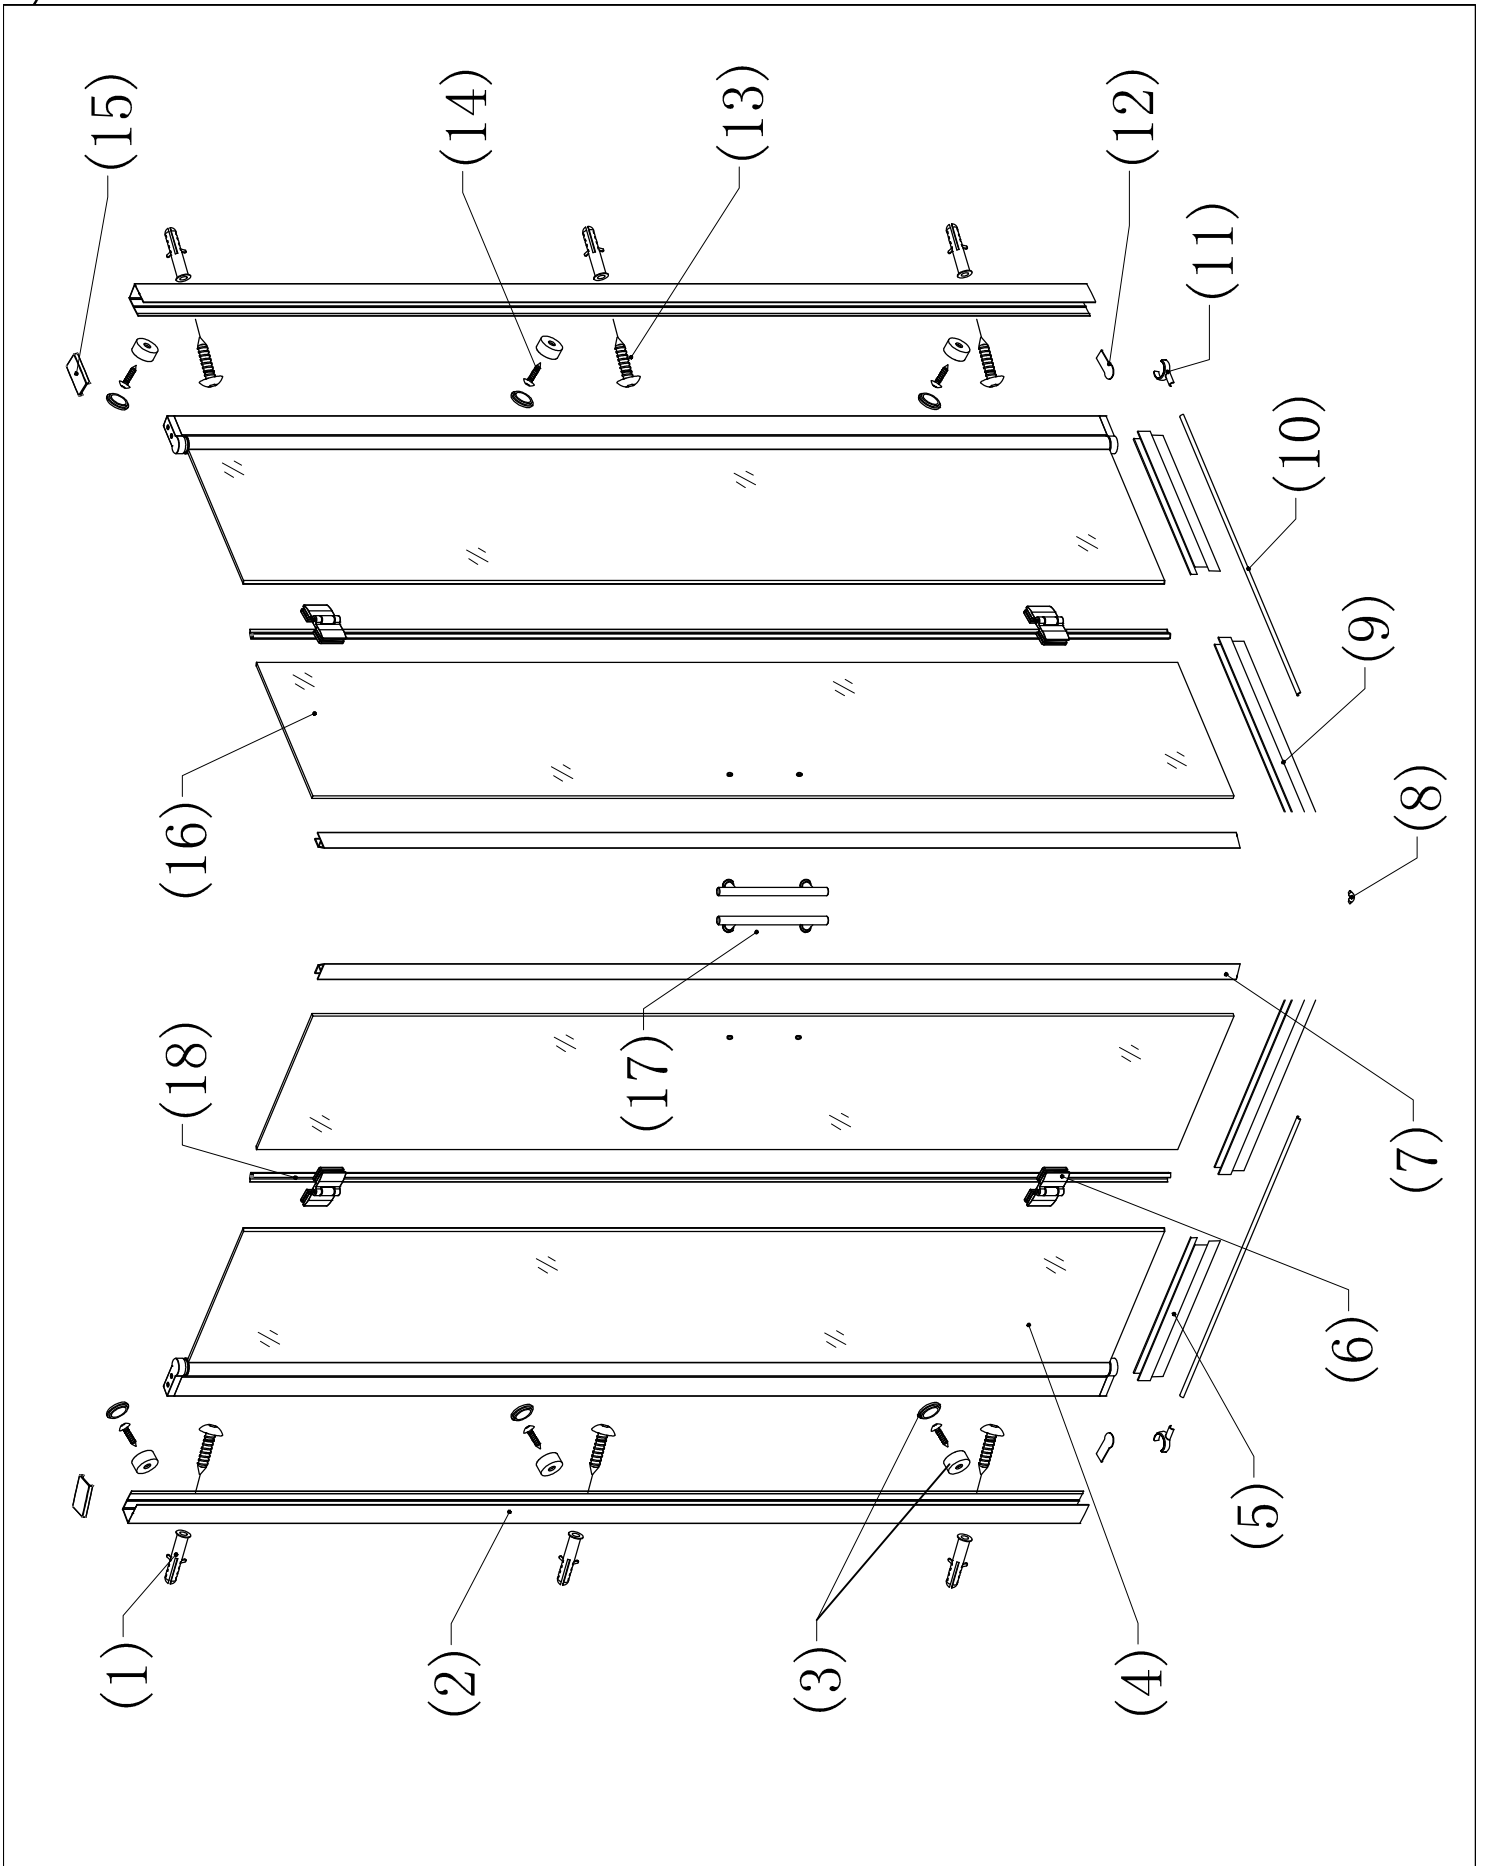

RGW LE-36/46

Ø6

№	Изображение	Параметр	Количество	Примечание
1			6 шт.	
2			2 шт.	
3			6 шт.	
4			1 шт.	
5			2 шт.	
6			4 шт.	
7			1 шт.	
8			1 шт.	
9			2 шт.	
10			2 шт.	
11			1 шт.	
12			2 шт.	
13		ST3. 9X35	6 шт.	
14		ST3. 5X9. 5	6 шт.	
15			2 шт.	
16			2 шт.	

№	Изображение	Параметр	Количество	Примечание
17			2 шт.	
18			2 шт.	
19		M4	1 шт.	
20			1 шт.	
21		Ø2.8	1 шт.	

Вазелин для смазывания:

	a	b
800x800	785-805	785-805
900x900	885-905	885-905
1000x1000	985-1005	985-1005