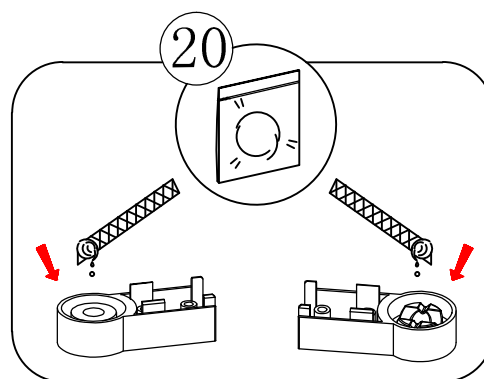

RGW LE-36/46

Ø6

№	Изображение	Параметр	Количество	Примечание
1			6 шт.	
2			2 шт.	
3			6 шт.	
4			1 шт.	
5			2 шт.	
6			4 шт.	
7			1 шт.	
8			1 шт.	
9			2 шт.	
10			2 шт.	
11			1 шт.	
12			2 шт.	
13		ST3. 9X35	6 шт.	
14		ST3. 5X9. 5	6 шт.	
15			2 шт.	
16			2 шт.	

№	Изображение	Параметр	Количество	Примечание
17			2 шт.	
18			2 шт.	
19		M4	1 шт.	
20			1 шт.	
21		Ø2.8	1 шт.	

Вазелин для смазывания:

	a	b
800x800	785-805	785-805
900x900	885-905	885-905
1000x1000	985-1005	985-1005