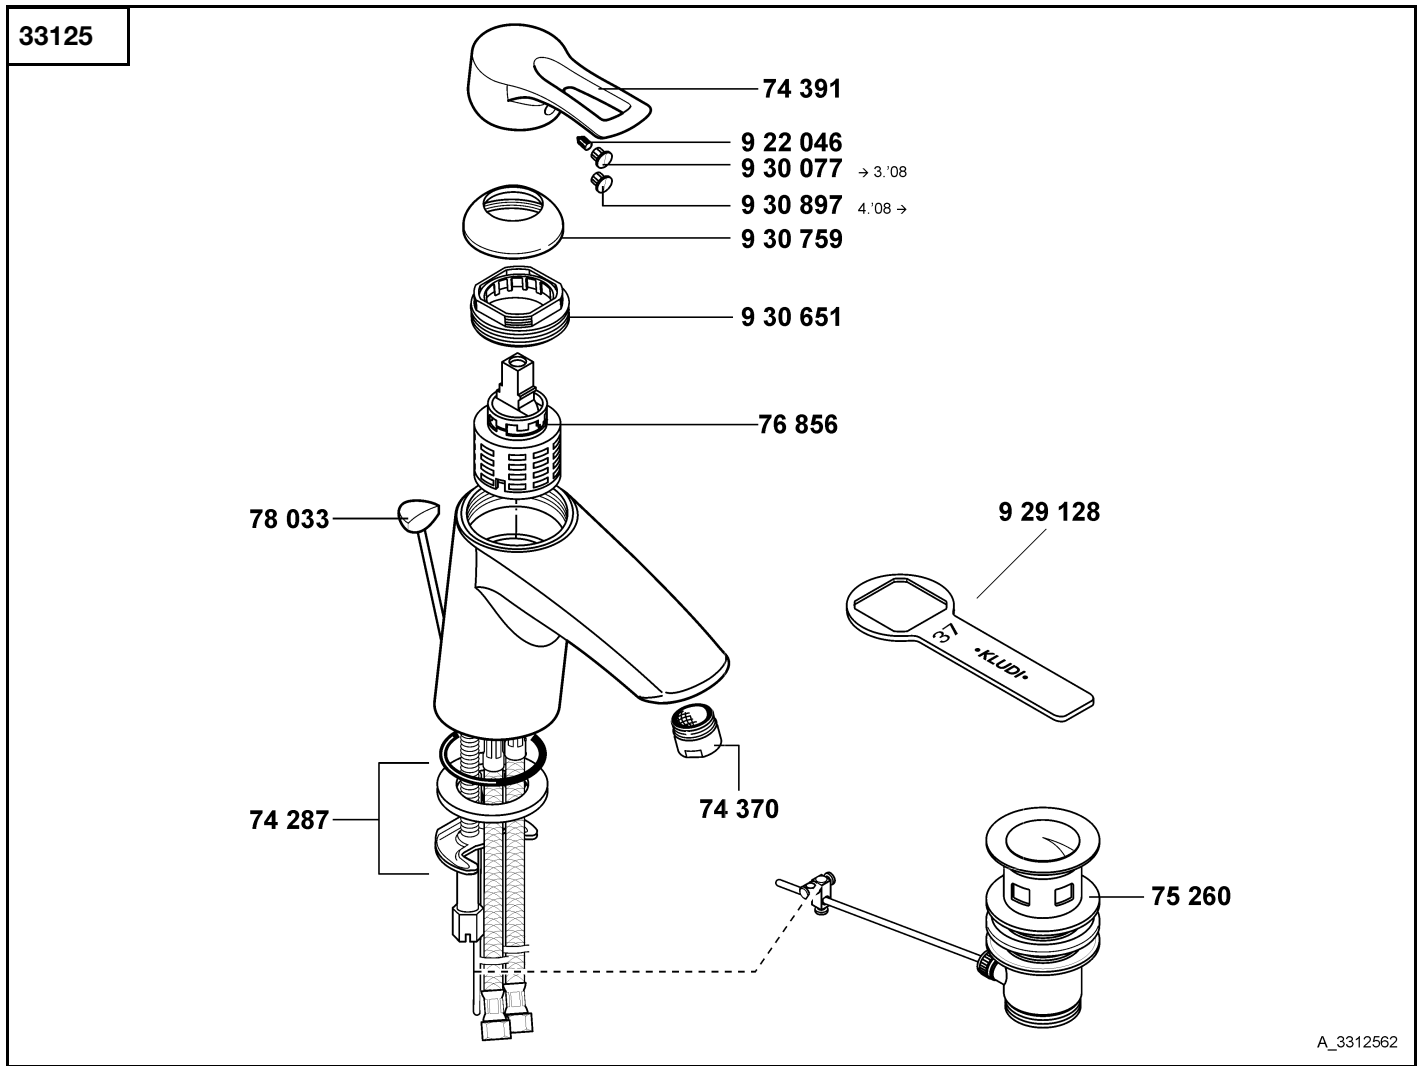

KLUDI MX

A_3312562

33125	Waschtisch-Einhandmischer DN 10	single lever basin mixer DN 10	ééngreeps wastafelmengkraan 3/8"
74 287	Befestigungssatz	assembling set	bevestigingsset
74 370	s-pointer Luftsprudler M 24 x 1	s-pointer aerator M 24 x 1	s-pointer perlator M 24 x 1
74 391	Hebel, KLUDI MX	lever, KLUDI MX	hendel, KLUDI MX
75 260	Ablaufgarnitur	pop up waste cartridge	afvoergarnituur
76 856	Kartusche	cartridge	cartouche
78 033	Zugstange, komplett	lift rod, complete	trekstang, compleet
922 046	Gewindestift	threading lathe	inbus schroef
929 128	Spannschraubenschlüssel SW 37	spanner SW 37	sleutel voor spanschroef SW 37
930 077	Markierungsstopfen	red/blue insert	markeringsstop
930 651	Spannschraube	screw	spanschroef
930 759	Abdeckkappe	cover cap	afdekkap
930 897	Markierungsstopfen	red/blue insert	markeringsstop