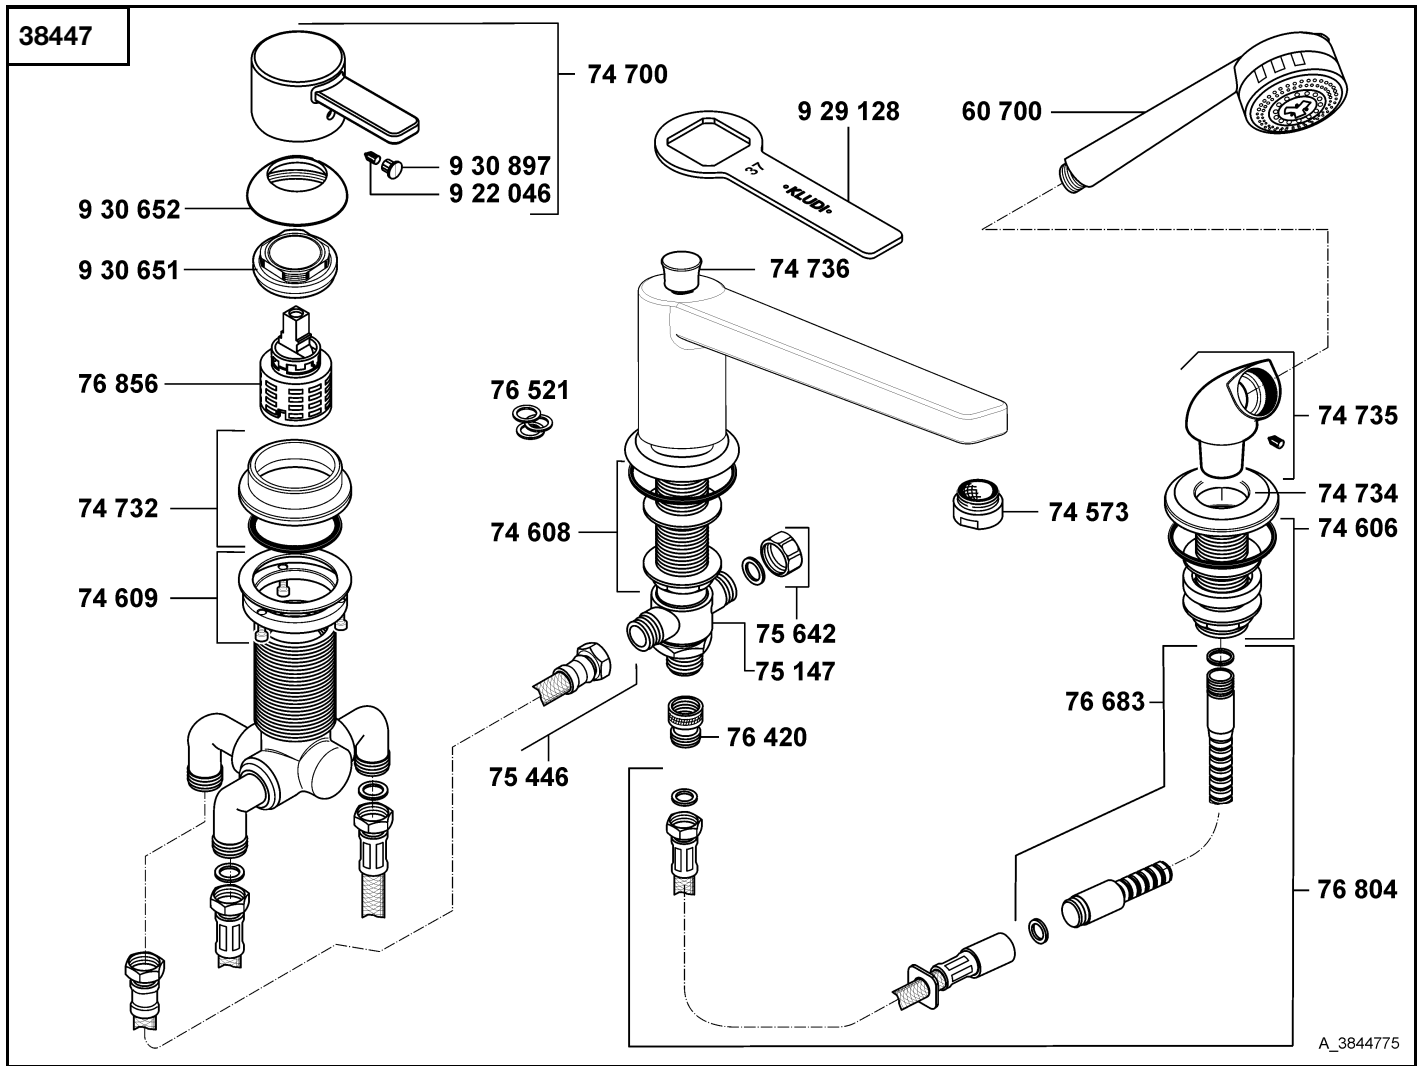

# KLUDI ZENTA

38447

**Wannenfüll- und Brause-  
Einhandmischer DN 15**

**single lever bath- and shower mixer  
DN 15**

**ééngreeps bad-/douchemengkraan 1/2"**

60 700 Handbrause 2S  
74 573 s-pointer M 24 x 1D  
74 606 Befestigungssatz  
74 608 Befestigungssatz  
74 609 Befestigungssatz  
74 700 Hebel  
74 732 Rosette  
74 734 Rosette  
74 735 Brausehalter  
74 736 Umstellung, kpl.  
75 147 Brücke  
75 446 Druckschlauch  
75 642 Verschlussmutter  
76 420 RV-Verschraubung  
76 521 Dichtungssatz  
76 683 Brauseschlauch  
76 804 Brauseschlauch, kpl.  
76 856 Kartusche  
922 046 Gewindestift  
929 128 Spanschraubenschlüssel  
930 651 Spanschraube  
930 652 Abdeckkappe  
930 897 Markierungsstopfen

handshower 2S  
s-pointer M 24 x 1D  
assembling set  
assembling set  
assembling set  
lever  
wall flange  
wall flange  
shower holder  
diverter complete  
bridge  
pressure hose  
fastening nut  
back flow preventer coupling  
sealing set  
shower hose  
shower hose complete  
cartridge  
threading lathe  
spanner  
screw  
cover cap  
red/blue insert

handdoucheset  
s-pointer M 24 x 1D  
bevestigingsset  
bevestigingsset  
bevestigingsset  
hendel  
rozet  
rozet  
douchehouder  
omstelling compleet  
brug  
hogedruk slang  
afsluitmoer  
terugslagklep  
set dichtingen  
doucheslang  
doucheslang compleet  
cartouche  
inbus schroef  
sleutel voor spanschroef  
spanschroef  
afdekkap  
markeringsstop