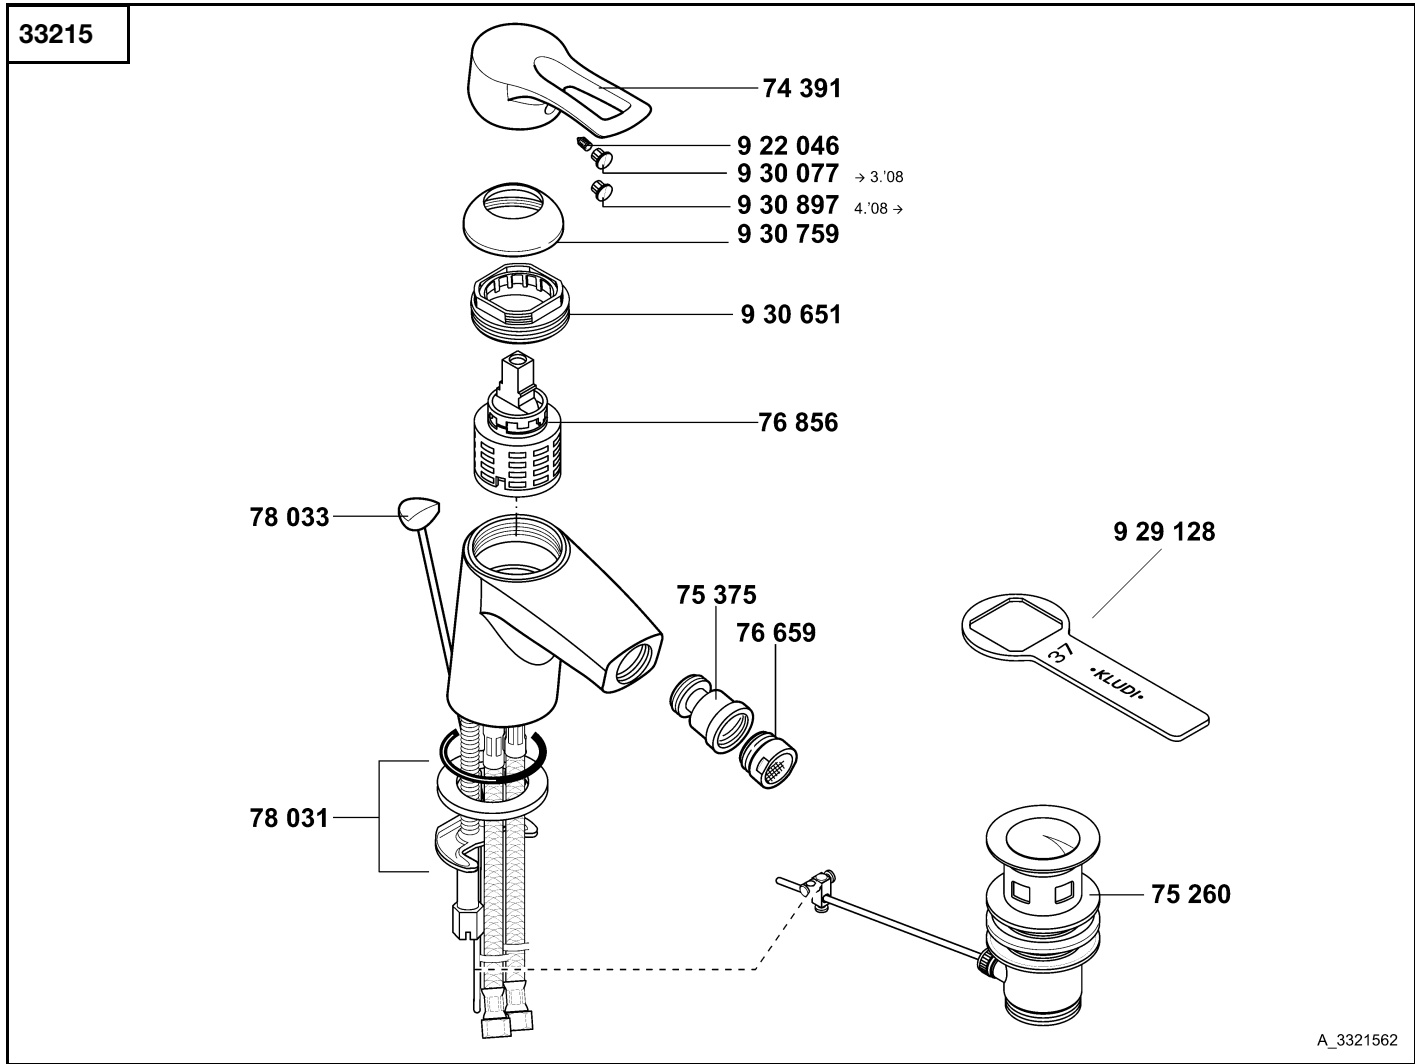

KLUDI MX

| 33215 | Bidet-Einhandmischer DN 10 | bidet mixer DN 10 | bidetmengkraan 3/8" |
|-------|--------------------------------|---------------------------|--------------------------|
| | 74 391 Hebel, KLUDI MX | lever, KLUDI MX | hendel, KLUDI MX |
| | 75 260 Ablaufgarnitur | pop up waste | afvoergarnituur |
| | 75 375 Kugelgelenk | ball joint | kogelgewricht |
| | 76 659 Cascade-Strahlregler | Cascade-flow straightener | cascade straalbreker |
| | 76 856 Kartusche | cartridge | cartouche |
| | 78 031 Befestigungssatz | assembling set | bevestigingsset |
| | 78 033 Zugstange, komplett | lift rod, complete | trekstang, compleet |
| | 922 046 Gewindestift | threading lathe | inbus schroef |
| | 929 128 Spanschraubenschlüssel | spanner | sleutel voor spanschroef |
| | 930 077 Markierungsstopfen | red/blue insert | markeringsstop |
| | 930 651 Spanschraube | screw | spanschroef |
| | 930 759 Abdeckkappe | cover cap | afdekkap |
| | 930 897 Markierungsstopfen | red/blue insert | markeringsstop |