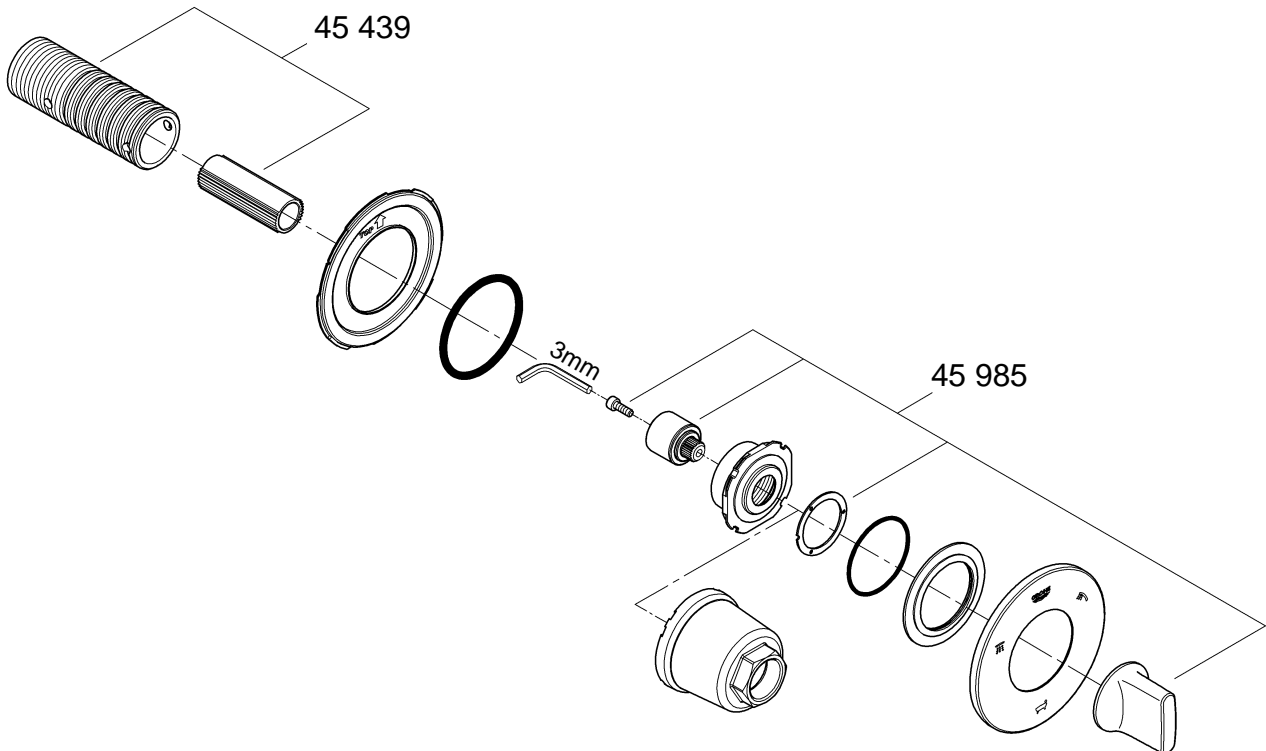

19 440
19 448

GROHE Ondus

96.376.131/ÄM 212367/07.08

GROHE

ENJOY WATER®

19 440
19 448

29 033
(19 448)

29 035
(19 440)