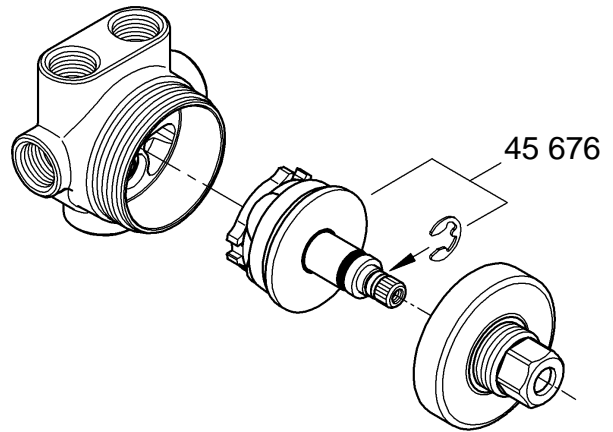

19 440
19 448

GROHE Ondus

96.376.131/ÄM 212367/07.08

GROHE

ENJOY WATER®

19 440
19 448

29 033
(19 448)

29 035
(19 440)