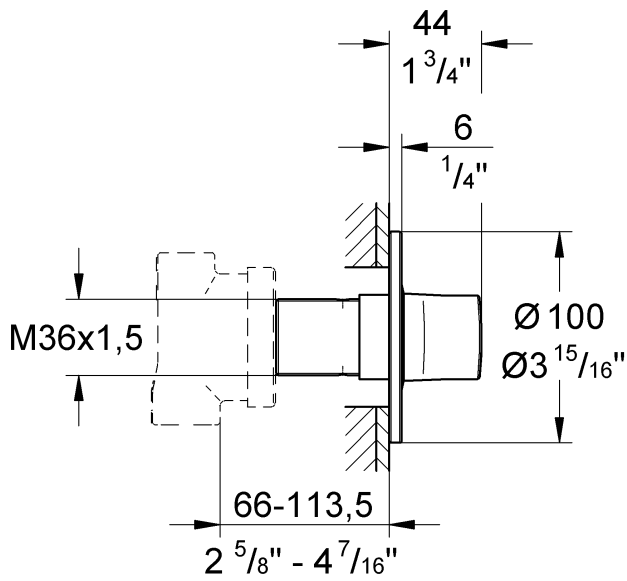

19 440
19 448

GROHE Ondus

96.376.131/ÄM 212367/07.08

GROHE

ENJOY WATER®

19 440
19 448

29 033
(19 448)

29 035
(19 440)