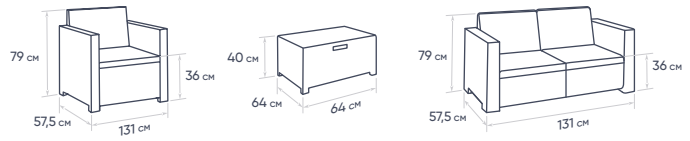

САДОВАЯ УЛИЧНАЯ МЕБЕЛЬ

NEBRASKA SET 2

Артикул: **9067.3**

ЦВЕТ МЕБЕЛИ: **КОРИЧНЕВЫЙ**

ЦВЕТ ПОДУШЕК: **БЕЛО-БЕЖЕВЫЙ**

■ РАЗМЕР ПОДУШЕК: 57(Ш) x 50(Г) x 5(ВЫСОТА) см

МАКСИМАЛЬНАЯ СТАТИЧЕСКАЯ НАГРУЗКА: **160**

Артикул: **9067**

ЦВЕТ МЕБЕЛИ: **БЕЛЫЙ**

ЦВЕТ ПОДУШЕК: **ТЕМНО-СЕРЫЙ**

УПАКОВКА

■ **одна картонная коробка:**

- длина - **119,0** см
- ширина - **74,0** см
- высота - **57,0** см
- вес брутто - **47,3** кг
- объем - **0,50** м³

РАЗМЕРЫ

■ **в собранном виде:**

- длина - **281,0** см
- ширина - **162,0** см
- высота - **79,0** см

ПАЛЛЕТА

■ **Количество единиц: 4**

- длина - **119,0** см
- ширина - **74,0** см
- высота - **240,0** см
- вес брутто - **189,0** кг
- объем - **2,12** м³